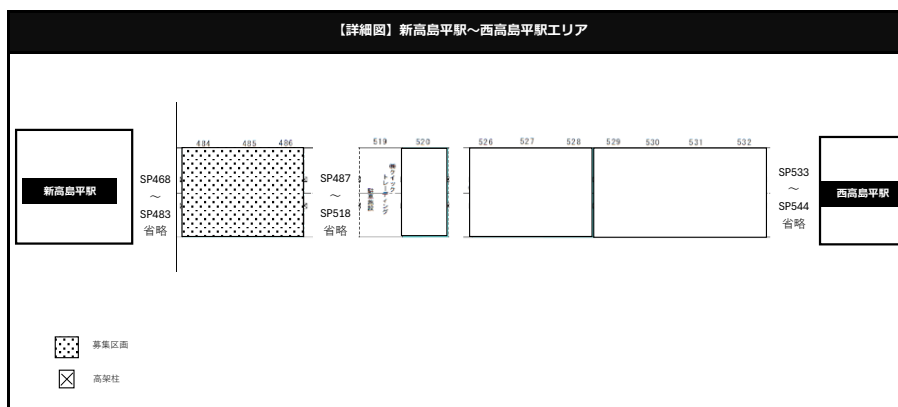

【区画情報】新高島平駅～西高島平エリア

SP526～528

SP526～528

SP529～532

SP529～532