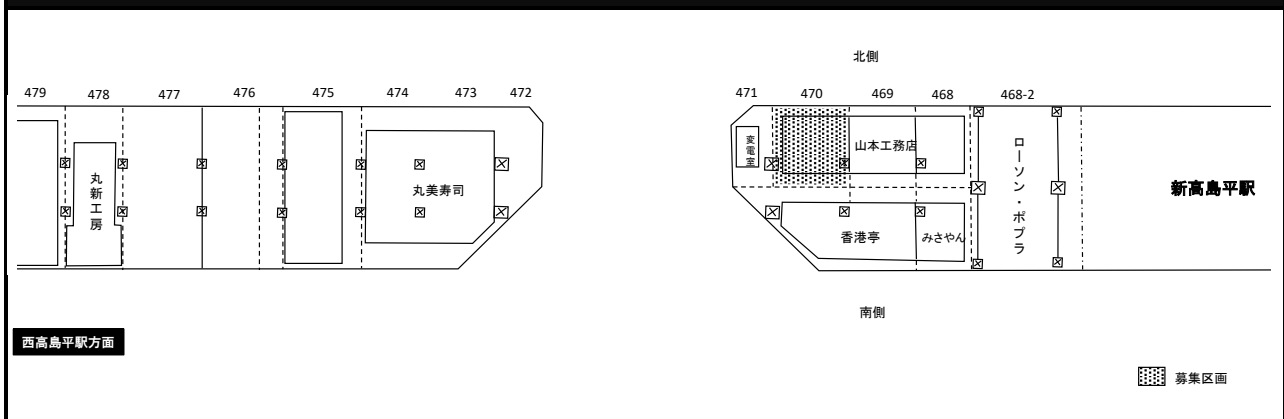

【区画情報】西高島平駅～新高島平駅エリア

【案内図】西高島平駅～新高島平駅エリア

【詳細図】西高島平駅～新高島平駅エリア

① スパンNo.470-北

② スパンNo.470-北