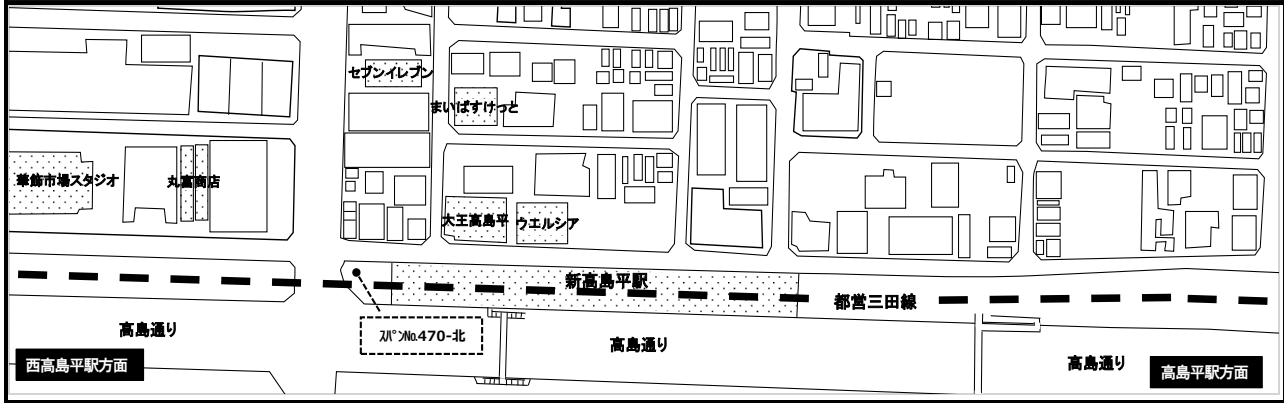

【区画情報】西高島平駅～新高島平駅エリア

【案内図】西高島平駅～新高島平駅エリア

【詳細図】西高島平駅～新高島平駅エリア

① スパンNo.470-北

② スパンNo.470-北