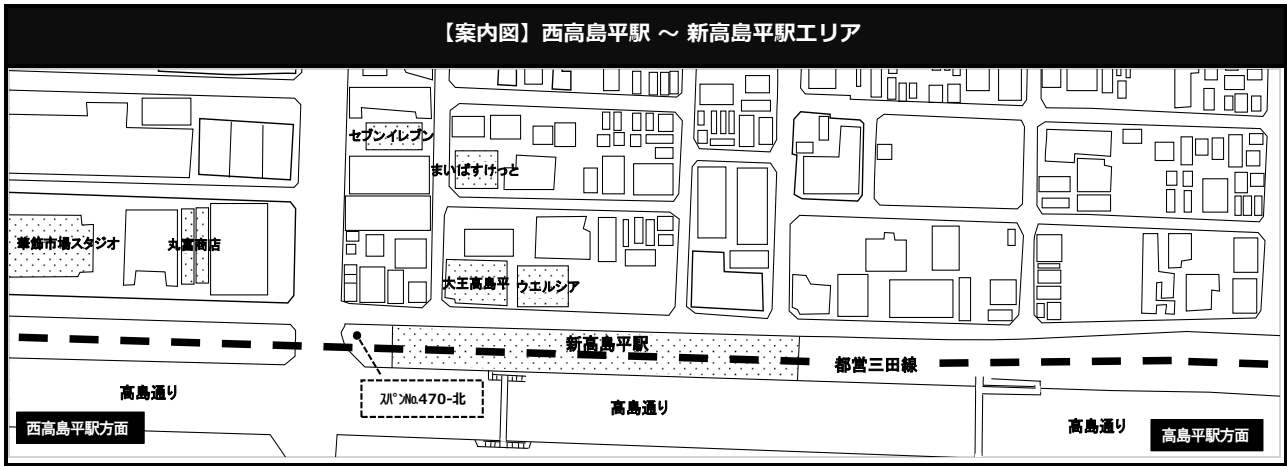

## 【区画情報】西高島平駅～新高島平駅エリア

① スパンNo.470-北

② スパンNo.470-北