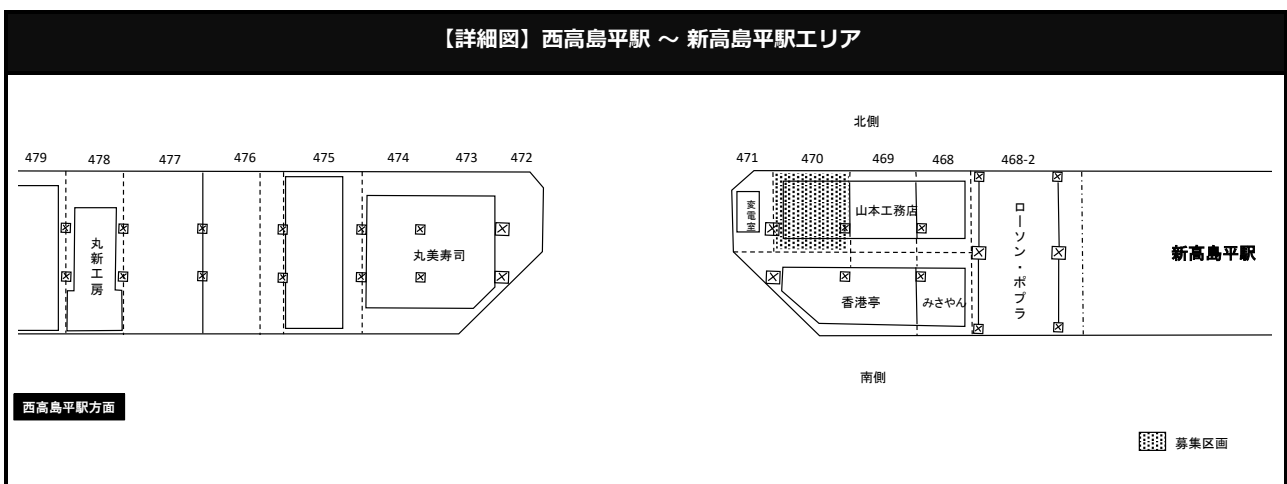

## 【区画情報】西高島平駅～新高島平駅エリア

① スパンNo.470-北

② スパンNo.470-北