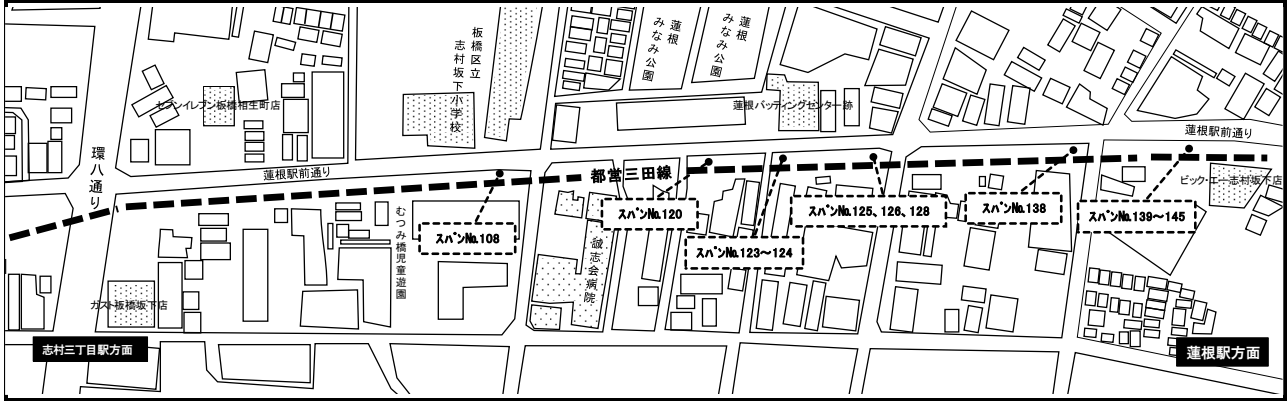

【区画情報】 蓮根駅 ~ 志村三丁目駅エリア

【案内図】 蓮根駅 ~ 志村三丁目駅エリア

【詳細図】 蓮根駅 ~ 志村三丁目駅エリア

スパンNo.108

スパンNo.120

スパンNo.123~124

スパンNo.125~126、128