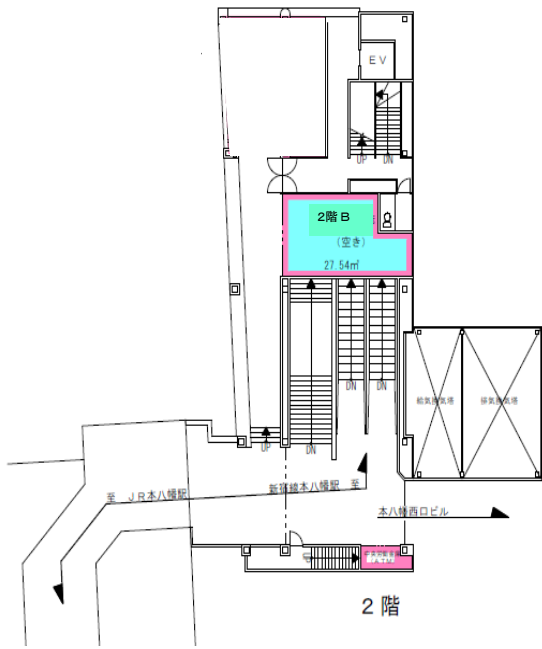

【区画情報】本八幡エリア

【案内図】本八幡地下鉄会館

【外観】

【ロケーション等】

住所：千葉県市川市八幡 2-16-13

- ・1階入口は県道6号に面しています。
- ・2階部分は都営新宿線とJR総武線(シャポー)の連絡通路に直結しています。

1階 貸出区画 (面積: 16.70㎡)

募集を終了いたしました

2階 貸出区画A (面積: 41.48㎡)

募集を終了いたしました

2階 貸出区画B (面積: 27.54㎡)

3階 貸出区画 (面積: 241.66㎡)