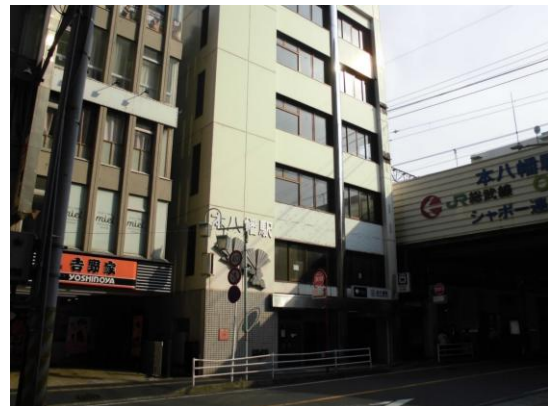

【区画情報】本八幡エリア

【案内図】本八幡地下鉄会館

【外観】

【ロケーション等】

住所：千葉県市川市八幡 2-16-13

- ・1階入口は県道6号に面しています。
- ・2階部分は都営新宿線とJR総武線(シャポー)の連絡通路に直結しています。

1階 貸出区画 (面積: 16.70㎡)

募集を終了いたしました