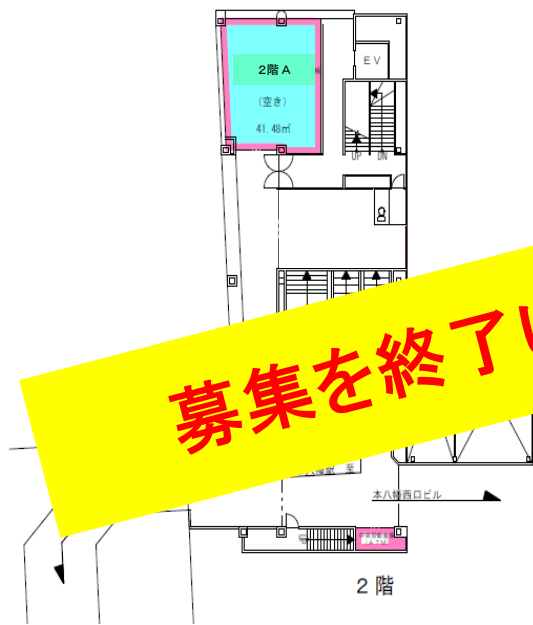

【区画情報】本八幡エリア

【案内図】本八幡地下鉄会館

【外観】

【ロケーション等】

住所：千葉県市川市八幡 2-16-13

- ・1階入口は県道6号に面しています。
- ・2階部分は都営新宿線とJR総武線(シャポー)の連絡通路に直結しています。

1階 貸出区画 (面積: 16.70㎡)

募集を終了いたしました

2階 貸出区画A (面積: 41.48㎡)

募集を終了いたしました

2階 貸出区画B (面積: 27.54㎡)

3階 貸出区画 (面積: 241.66㎡)