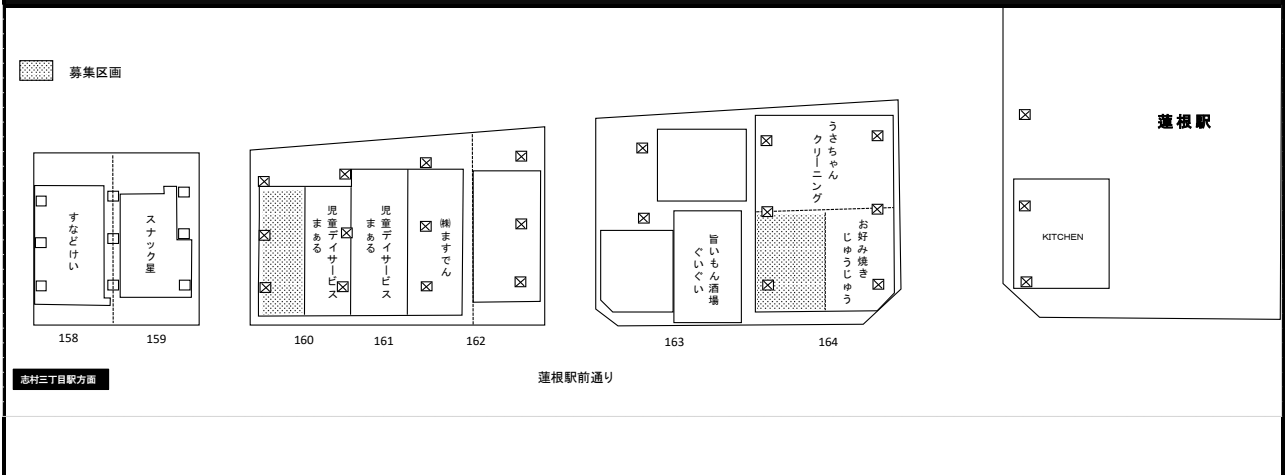

【区画情報】 蓮根駅 ~ 志村三丁目駅エリア

【案内図】 蓮根駅 ~ 志村三丁目駅エリア

【詳細図】 蓮根駅 ~ 志村三丁目駅エリア

スパンNo.160 (テナント1)

※写真上の点線向かって左側

スパンNo.164