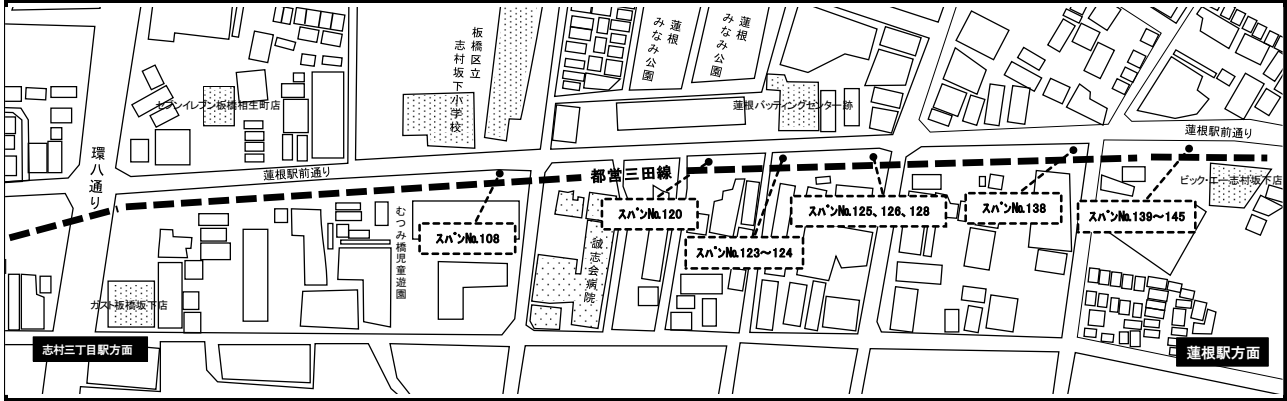

【区画情報】 蓮根駅 ~ 志村三丁目駅エリア

【案内図】 蓮根駅 ~ 志村三丁目駅エリア

【詳細図】 蓮根駅 ~ 志村三丁目駅エリア

スパンNo.108

スパンNo.120

スパンNo.123~124

スパンNo.125~126、128