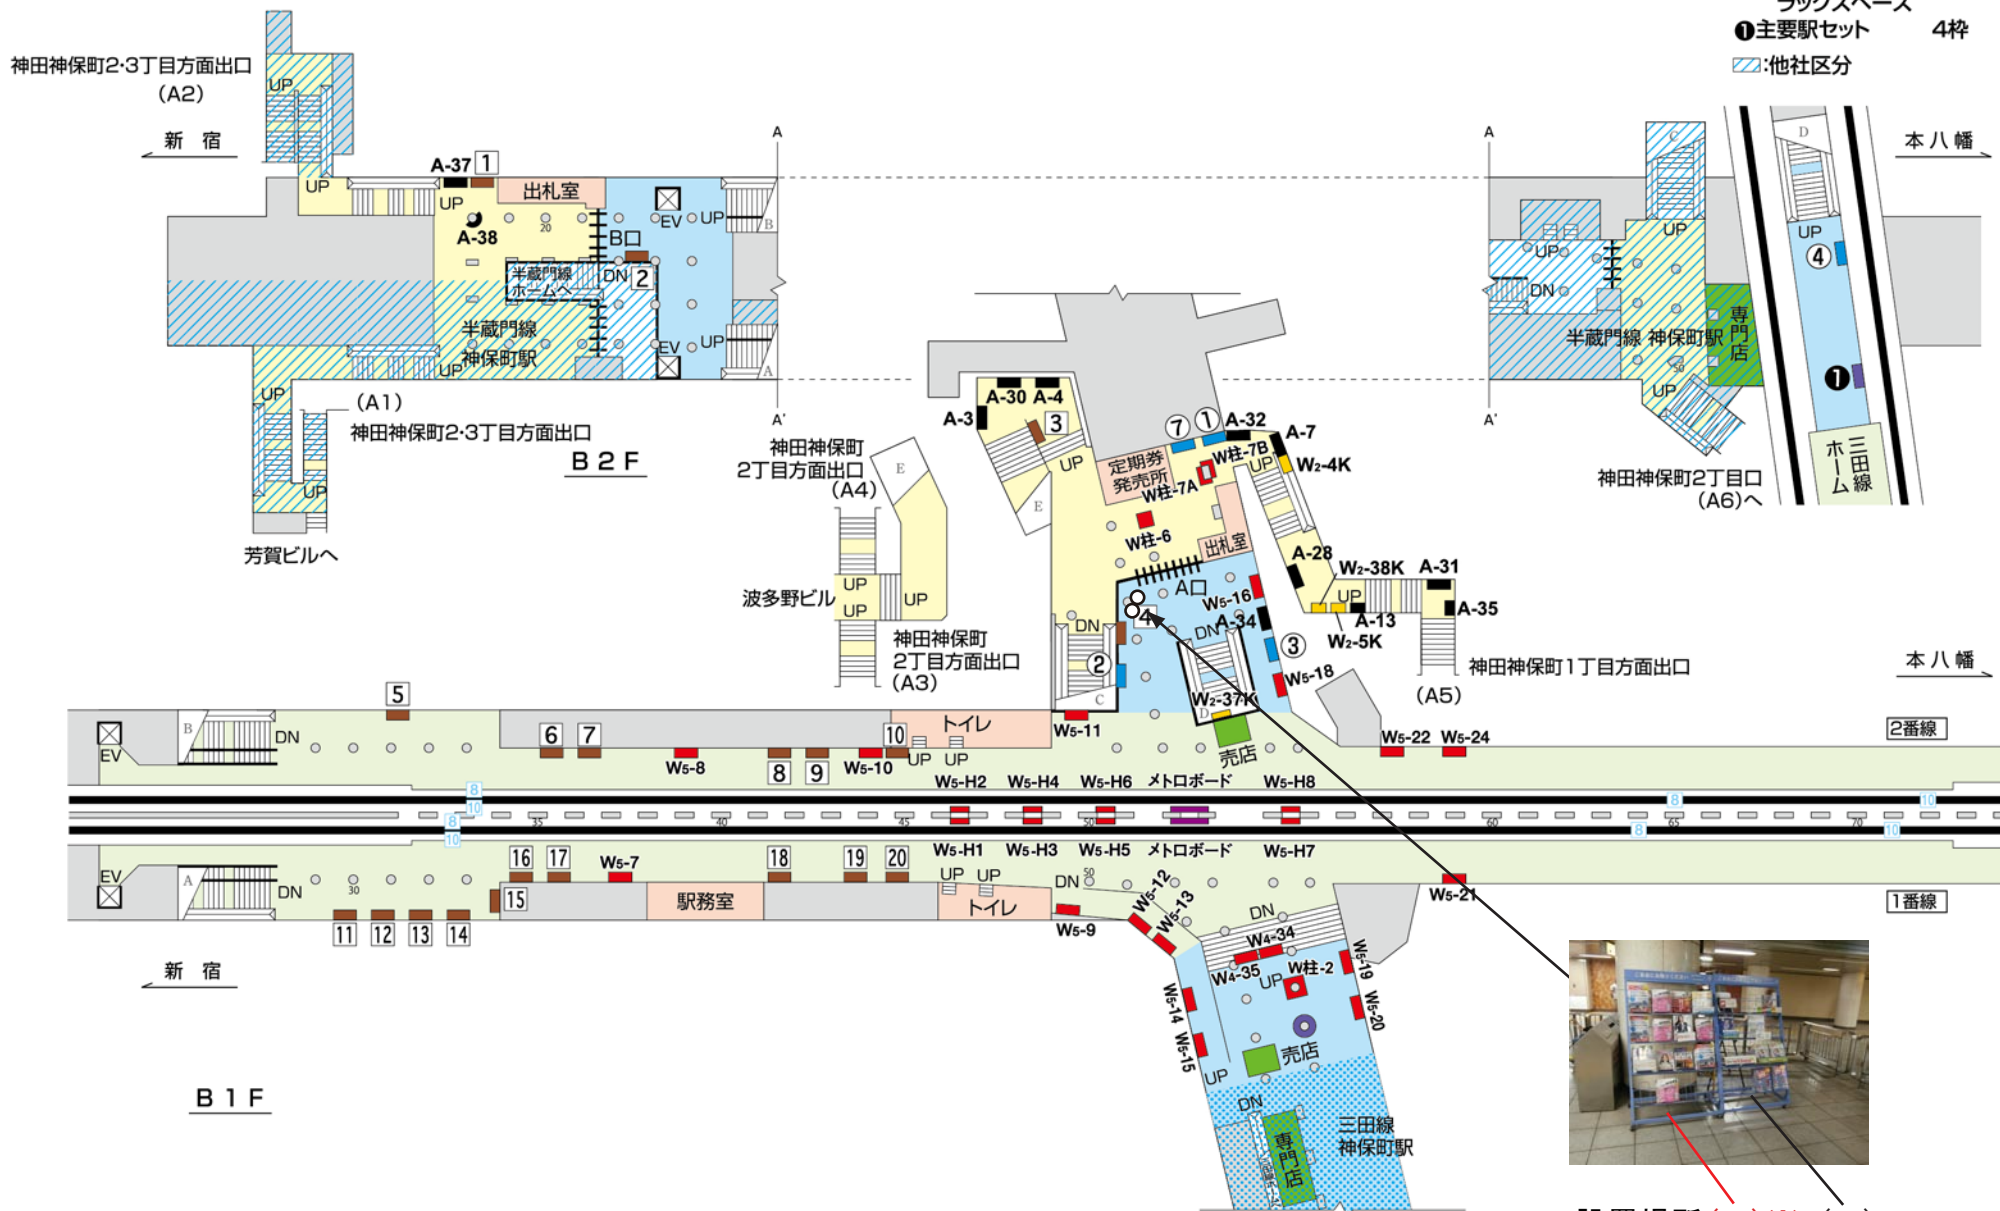

都営新宿線神保町駅

駅ばり

- ①一般ボード B1×4
- ②一般ボード B1×6
- ③Green Set II B1×4
- ④Business Set I B1×4
- ⑦Business Set II B1×4

フリーペーパー

ラックスペース

①主要駅セット 4枠

■:他区分分

設置場所(C)※・(A)