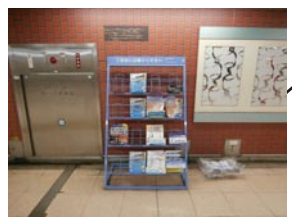

I 08 都営三田線日比谷駅

- 駅ばり
- ① Premium Set B1×8×2段
 - ② Green Set II B1×4
 - ③ Green Set I B1×4
 - ④ 一般ボード B1×4
 - ⑤ 一般ボード B1×2
 - ⑥ 一般ボード B1×2
 - フリーペーパー
ラックススペース
 - ① 主要駅セット 4枠
 - ② 一般スペース 4枠

東京メトロ区分

設置場所 (A)