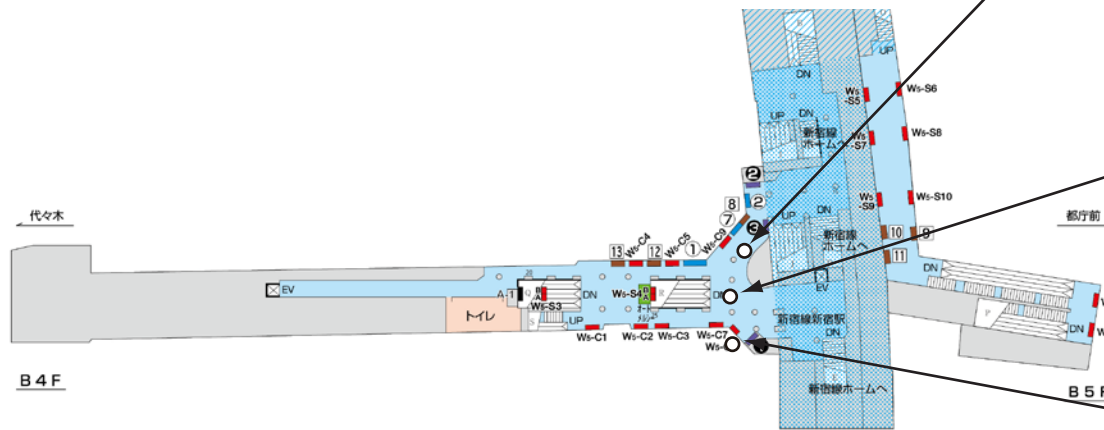

E 27 都営大江戸線新宿駅

- 駅ばり
- ①一般ボード B1×8
 - ②Business Set I B1×4
 - ③Green Set II B1×4
 - ④Shinjuku Set B1×8
 - ⑤一般ボード B1×4
 - ⑦Green Set I B1×4
- フリーペーパー
ラックスベース
- ①一般スペース 2枠
 - ②主要駅セット 3枠
 - ③一般スペース 3枠
- 京王電鉄区分

設置場所(C)※

設置場所(B)

設置場所(D)