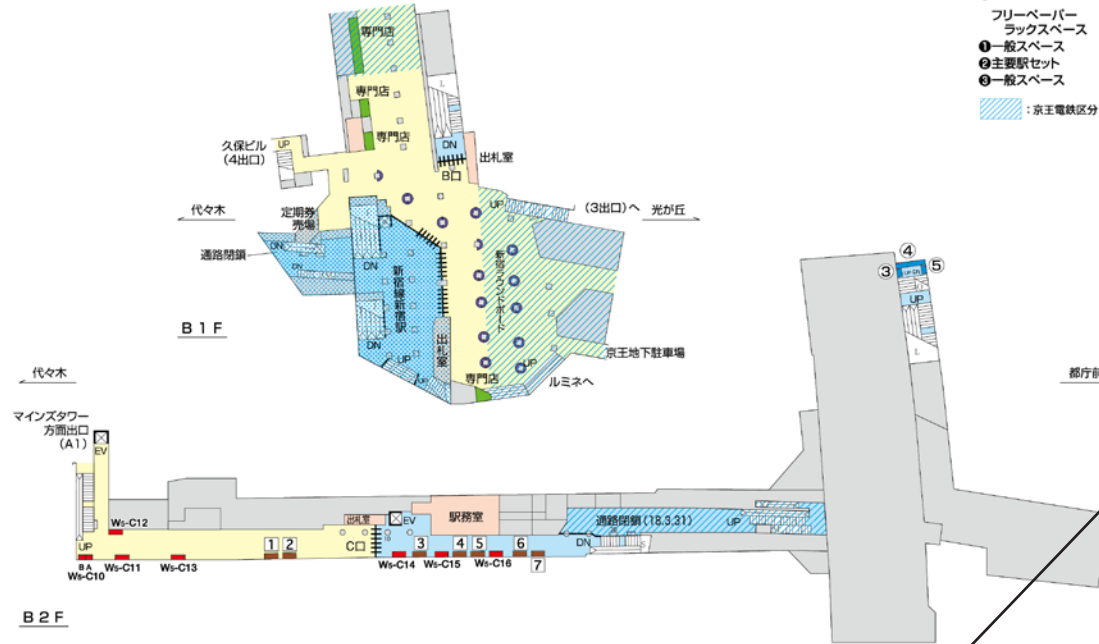

E 27 都営大江戸線新宿駅

- 駅ばり
- ①一般ボード B1×8
 - ②Business Set I B1×4
 - ③Green Set II B1×4
 - ④Shinjuku Set B1×8
 - ⑤一般ボード B1×4
 - ⑦Green Set I B1×4
- フリーペーパー
ラックスベース
- ①一般スペース 2枠
 - ②主要駅セット 3枠
 - ③一般スペース 3枠
- 京王電鉄区分

設置場所(C)※

設置場所(B)

設置場所(D)