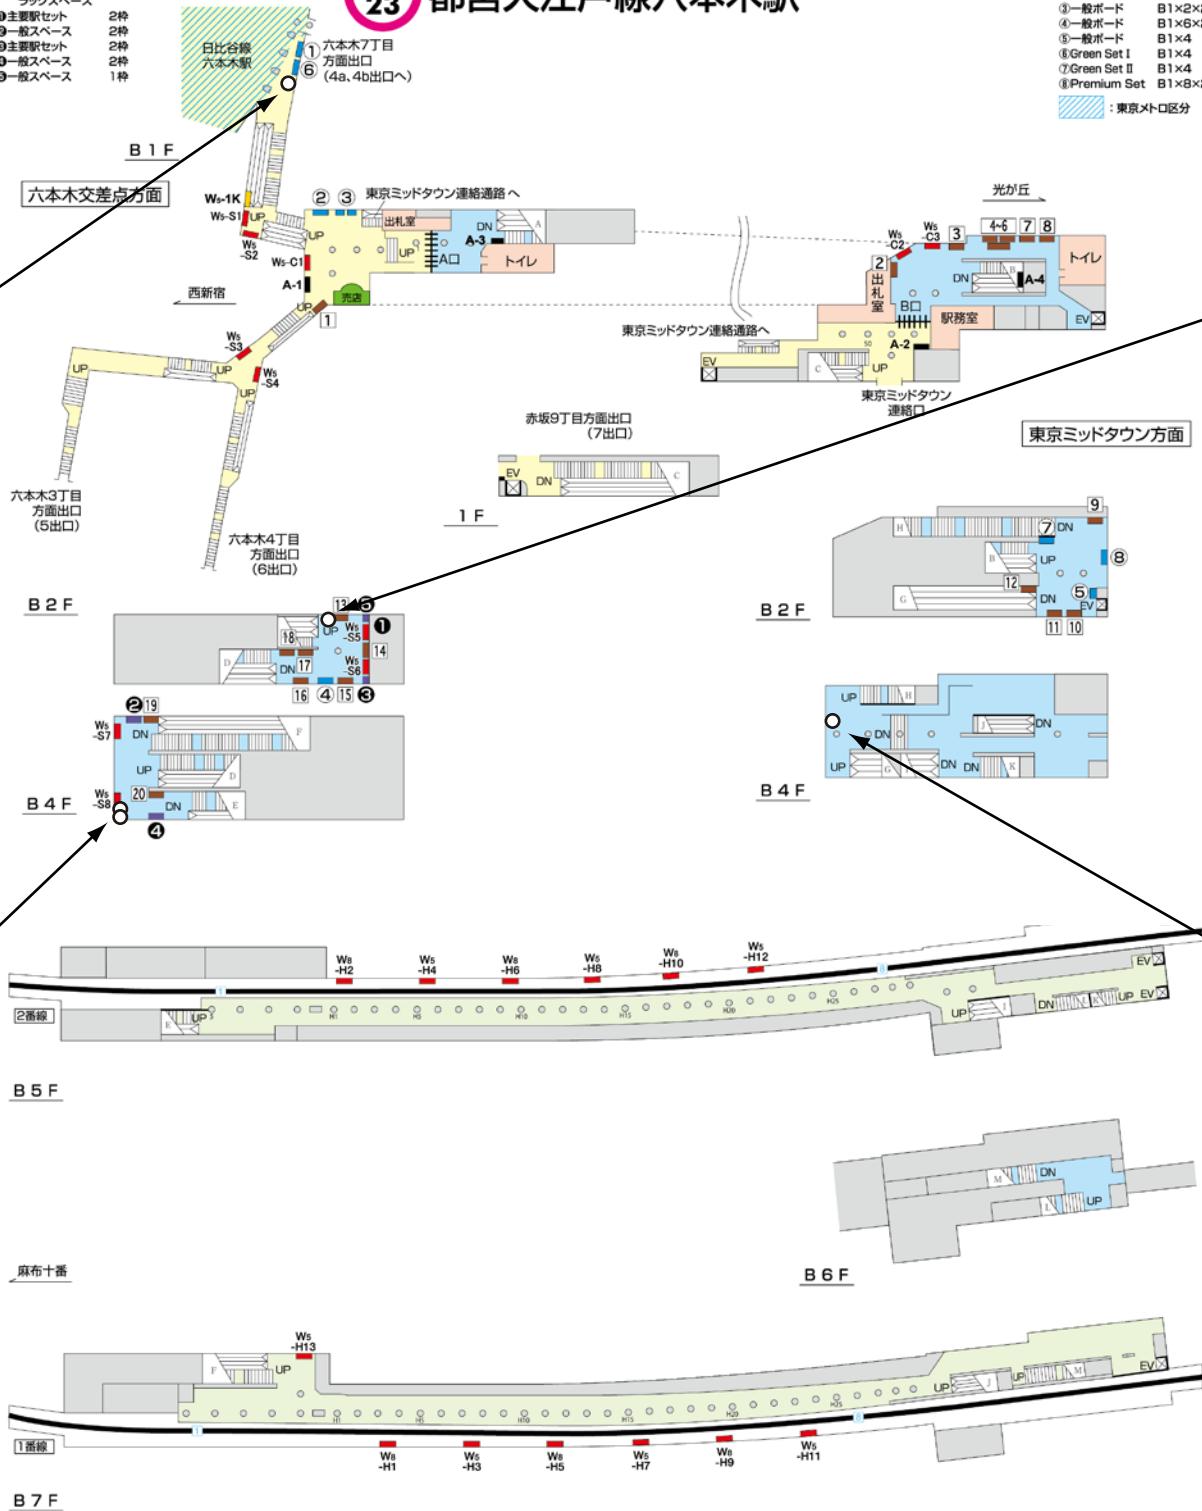

# E 23 都営大江戸線六本木駅

- フリーペーパー  
ラックスペース
- ① 主要駅セット 2枠
  - ② 一般スペース 2枠
  - ③ 主要駅セット 2枠
  - ④ 一般スペース 2枠
  - ⑤ 主要駅セット 1枠

- 駅別の  
① Business Set II B1×4  
② Minstot6 Set B1×4  
③ 一般ボード B1×2×2  
④ 一般ボード B1×6×2段  
⑤ 一般ボード B1×4  
⑥ Green Set I B1×4  
⑦ Green Set II B1×4  
⑧ Premium Set B1×8×2段
- : 東京メトロ区分

設置場所(A)

設置場所(D)※

設置場所(C)・(B)

設置場所(E)