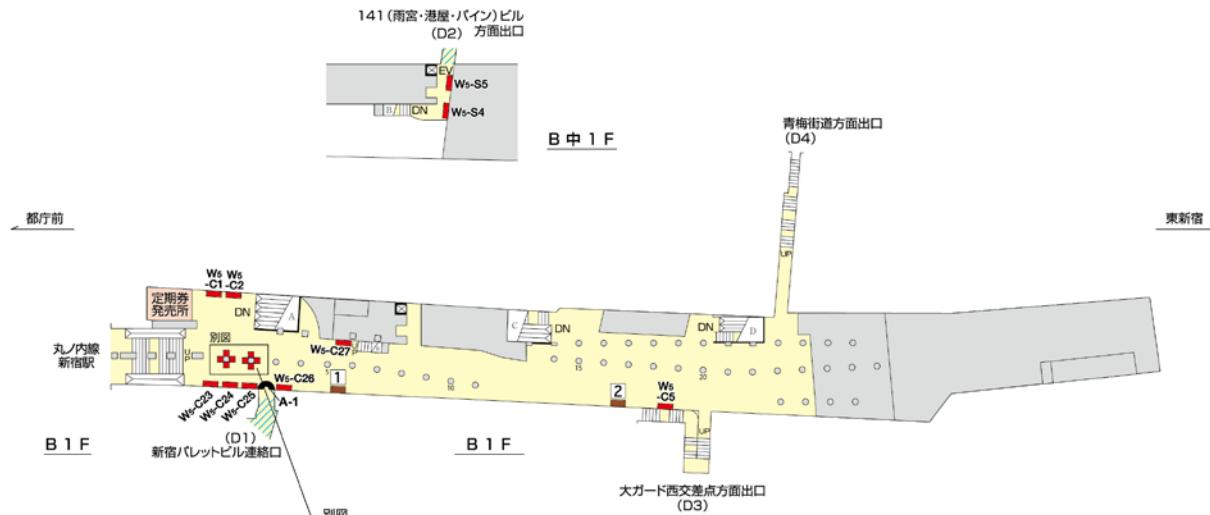

E01 都営大江戸線新宿西口駅

駅ばり
 ③一般ボード B1×4
 ④一般ボード B1×5
 : 他社区分

設置場所(A)

設置場所(B)※(C)※