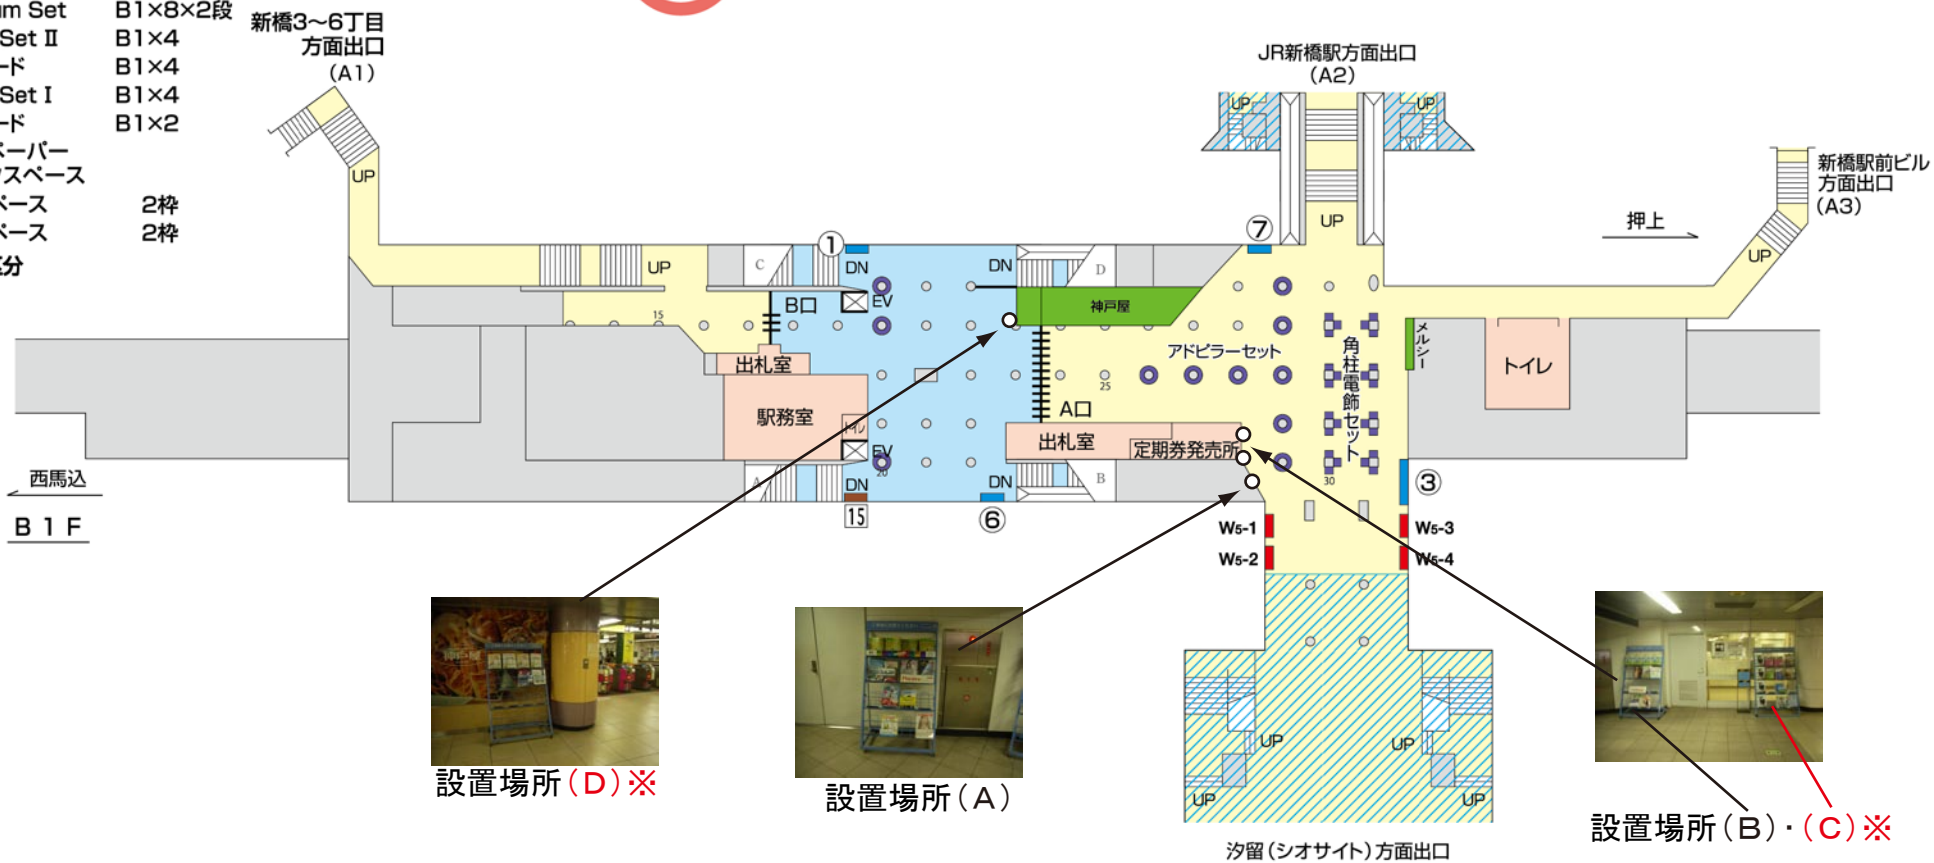

A10 都営浅草線新橋駅

- 駅ばり
- ① Business Set I B1×4
 - ② 一般ボード B1×4
 - ③ Premium Set B1×8×2段
 - ④ Green Set II B1×4
 - ⑤ 一般ボード B1×4
 - ⑥ Green Set I B1×4
 - ⑦ 一般ボード B1×2
 - フリーペーパー
ラックススペース
 - ① 一般スペース 2枠
 - ② 一般スペース 2枠
 - :他社区分

設置場所 (D) ※

設置場所 (A)

設置場所 (B)・(C) ※