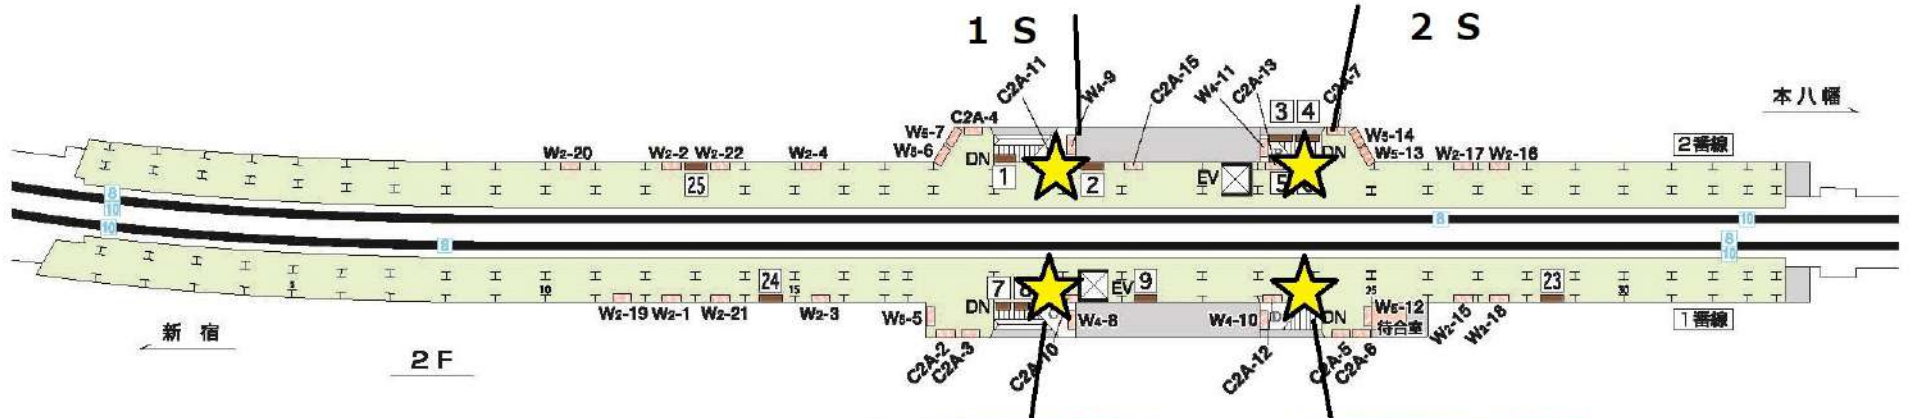

S17 都営新宿線船堀駅

- 駅ばり
- ②一般ポード B1×4
 - ④一般ポード B1×4
 - ⑤一般ポード B1×4

3 S

4 S

1 F