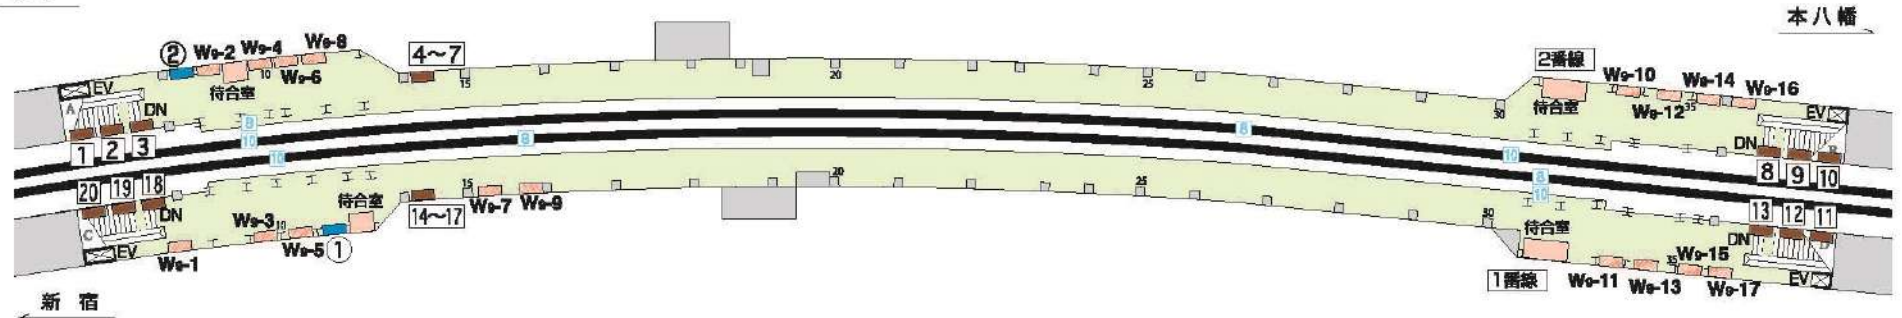

S16 都営新宿線東大島駅

駅ばり
 ①一般ボート B1×4
 ②一般ボート B1×4

2 F

1 S

2 S

3 S

4 S