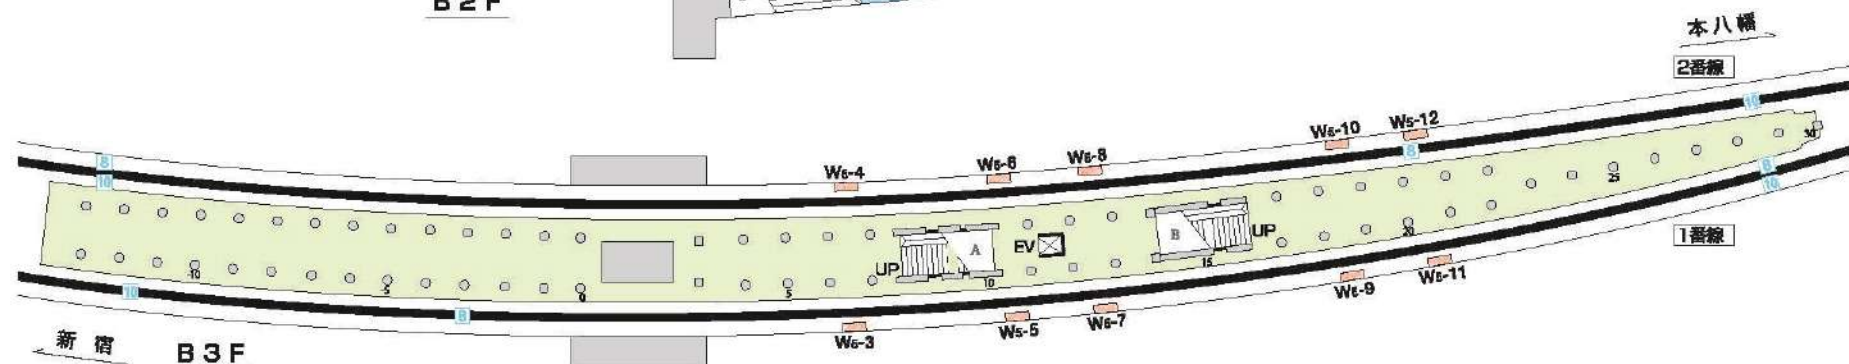

S10 都営新宿線浜町駅

駅ばり
①一般ボード B1×5

久松警察署方面出口
(A1)

2 S

B1 F

(A2) 明治座方面出口

1 S

B2 F

B3 F

新宿

本八幡

2番線

1番線