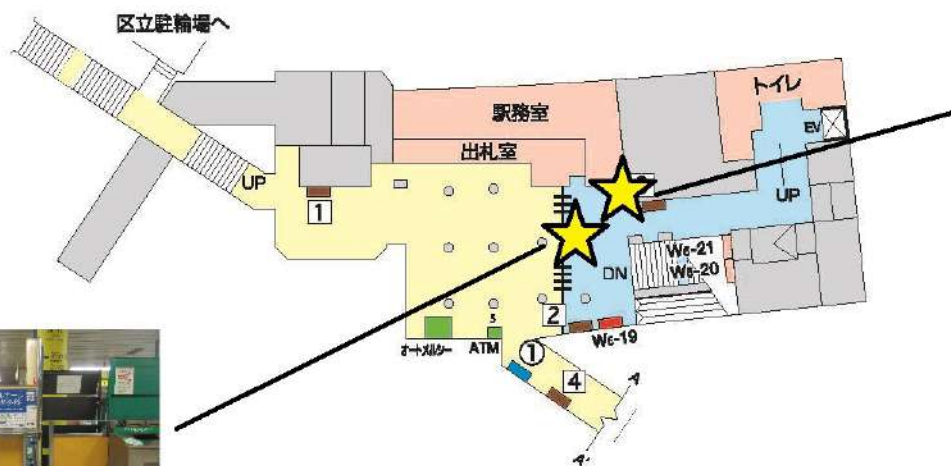

S10 都営新宿線浜町駅

駅ばり
①一般ボード B1×5

久松警察署方面出口
(A1)

2 S

B1 F

(A2) 明治座方面出口

1 S

B2 F

B3 F

新宿

本八幡

2番線

1番線