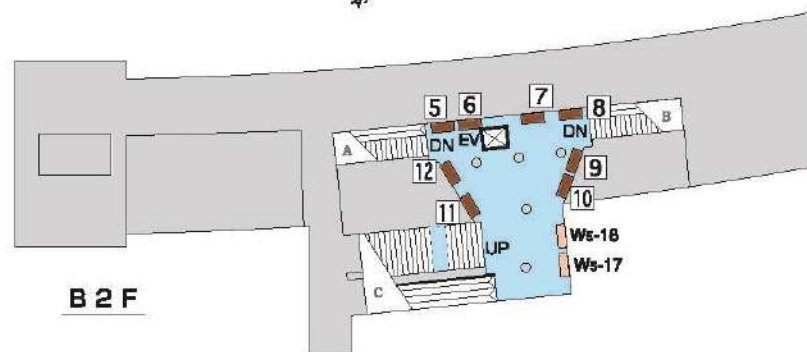

S10 都営新宿線浜町駅

駅ばり
①一般ボード B1×5

久松警察署方面出口
(A1)

2 S

B1 F

(A2) 明治座方面出口

1 S

B2 F

B3 F

新宿

本八幡

2番線

1番線