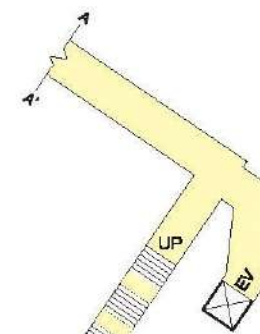

S10 都営新宿線浜町駅

駅ばり
①一般ボード B1×5

久松警察署方面出口
(A1)

2 S

B1 F

(A2) 明治座方面出口

1 S

B2 F

B3 F

新宿

本八幡

2番線

1番線