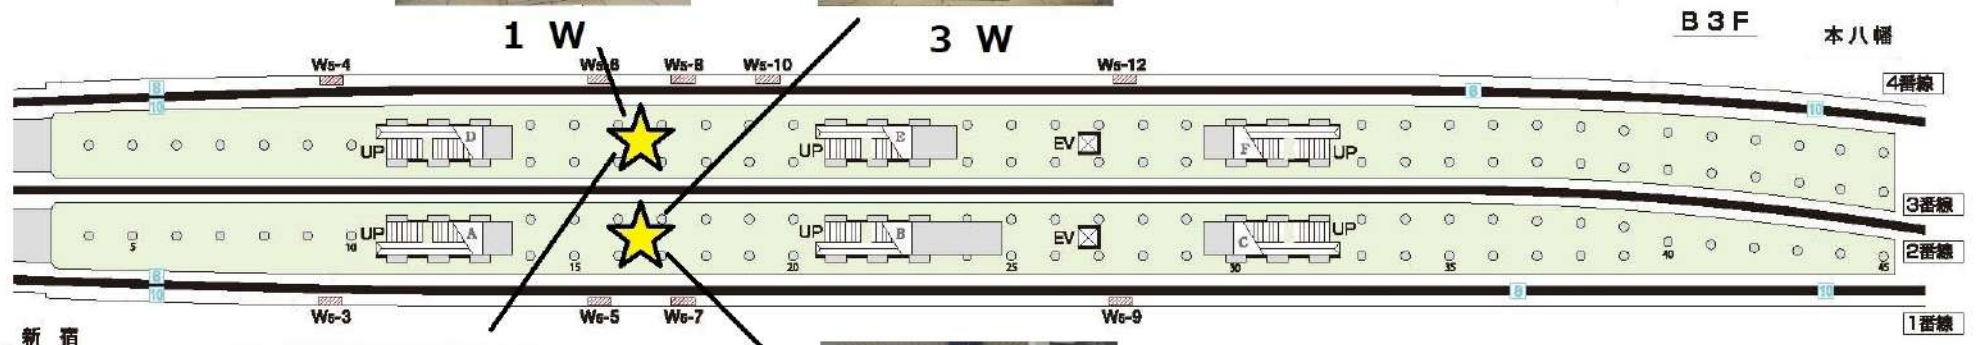

S 08 都営新宿線岩本町駅

駅ばり
①一般ボード B1×4

岩本町(北側)方面出口
(A4)

2 W

4 W