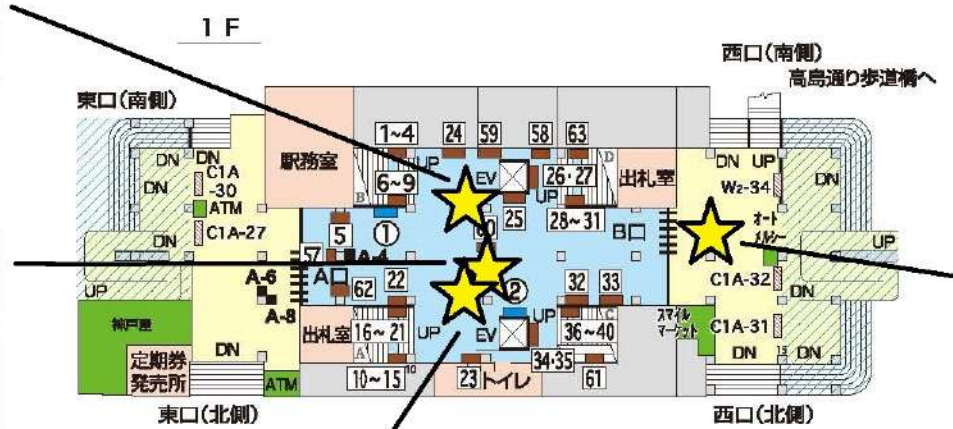

I 25 都営三田線高島平駅

駅ばり
 ①一般ポード B1×6
 ②一般ポード B1×2

1 S

3 S

4 S

2 S

2 F