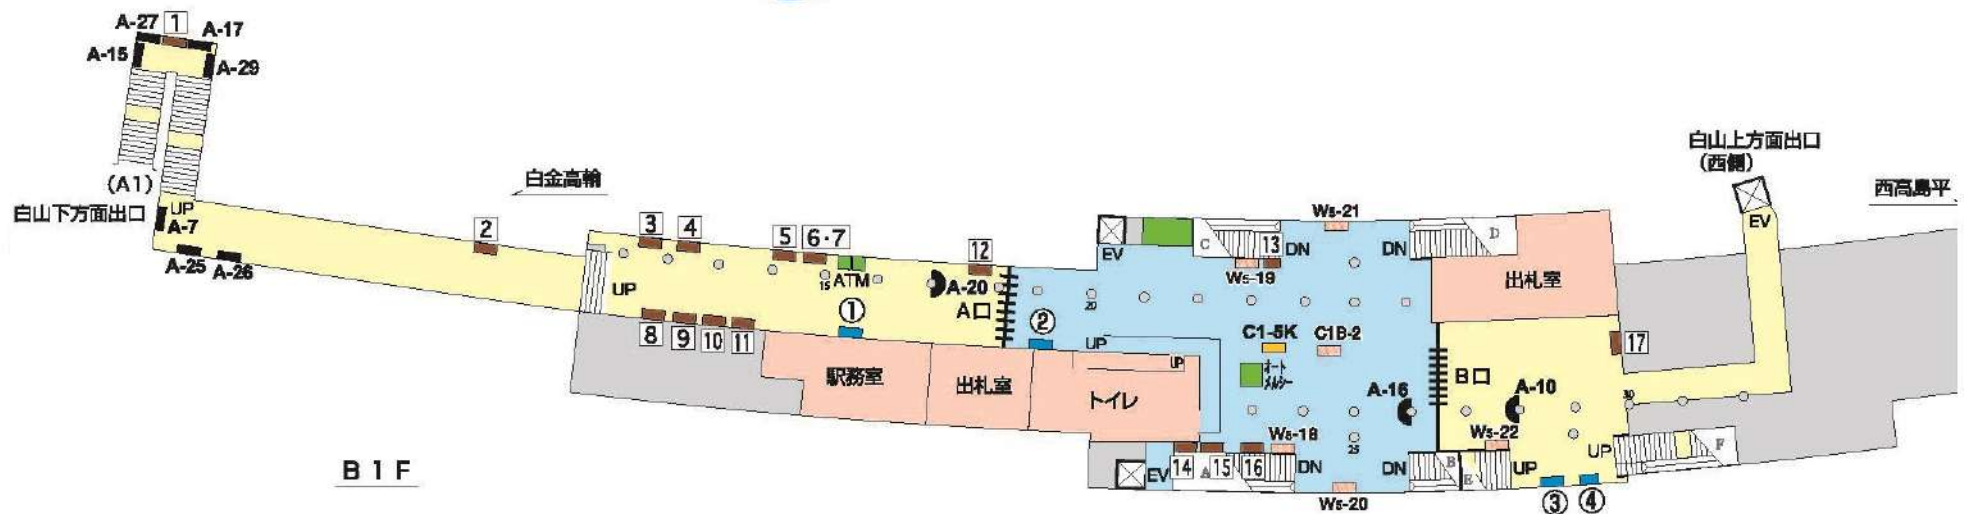

I 13 都営三田線白山駅

- 駅ばり
- ①一般ポ一ド B1×4
 - ②一般ポ一ド B1×4
 - ③一般ポ一ド B1×2
 - ④一般ポ一ド B1×2

2 S

1 S