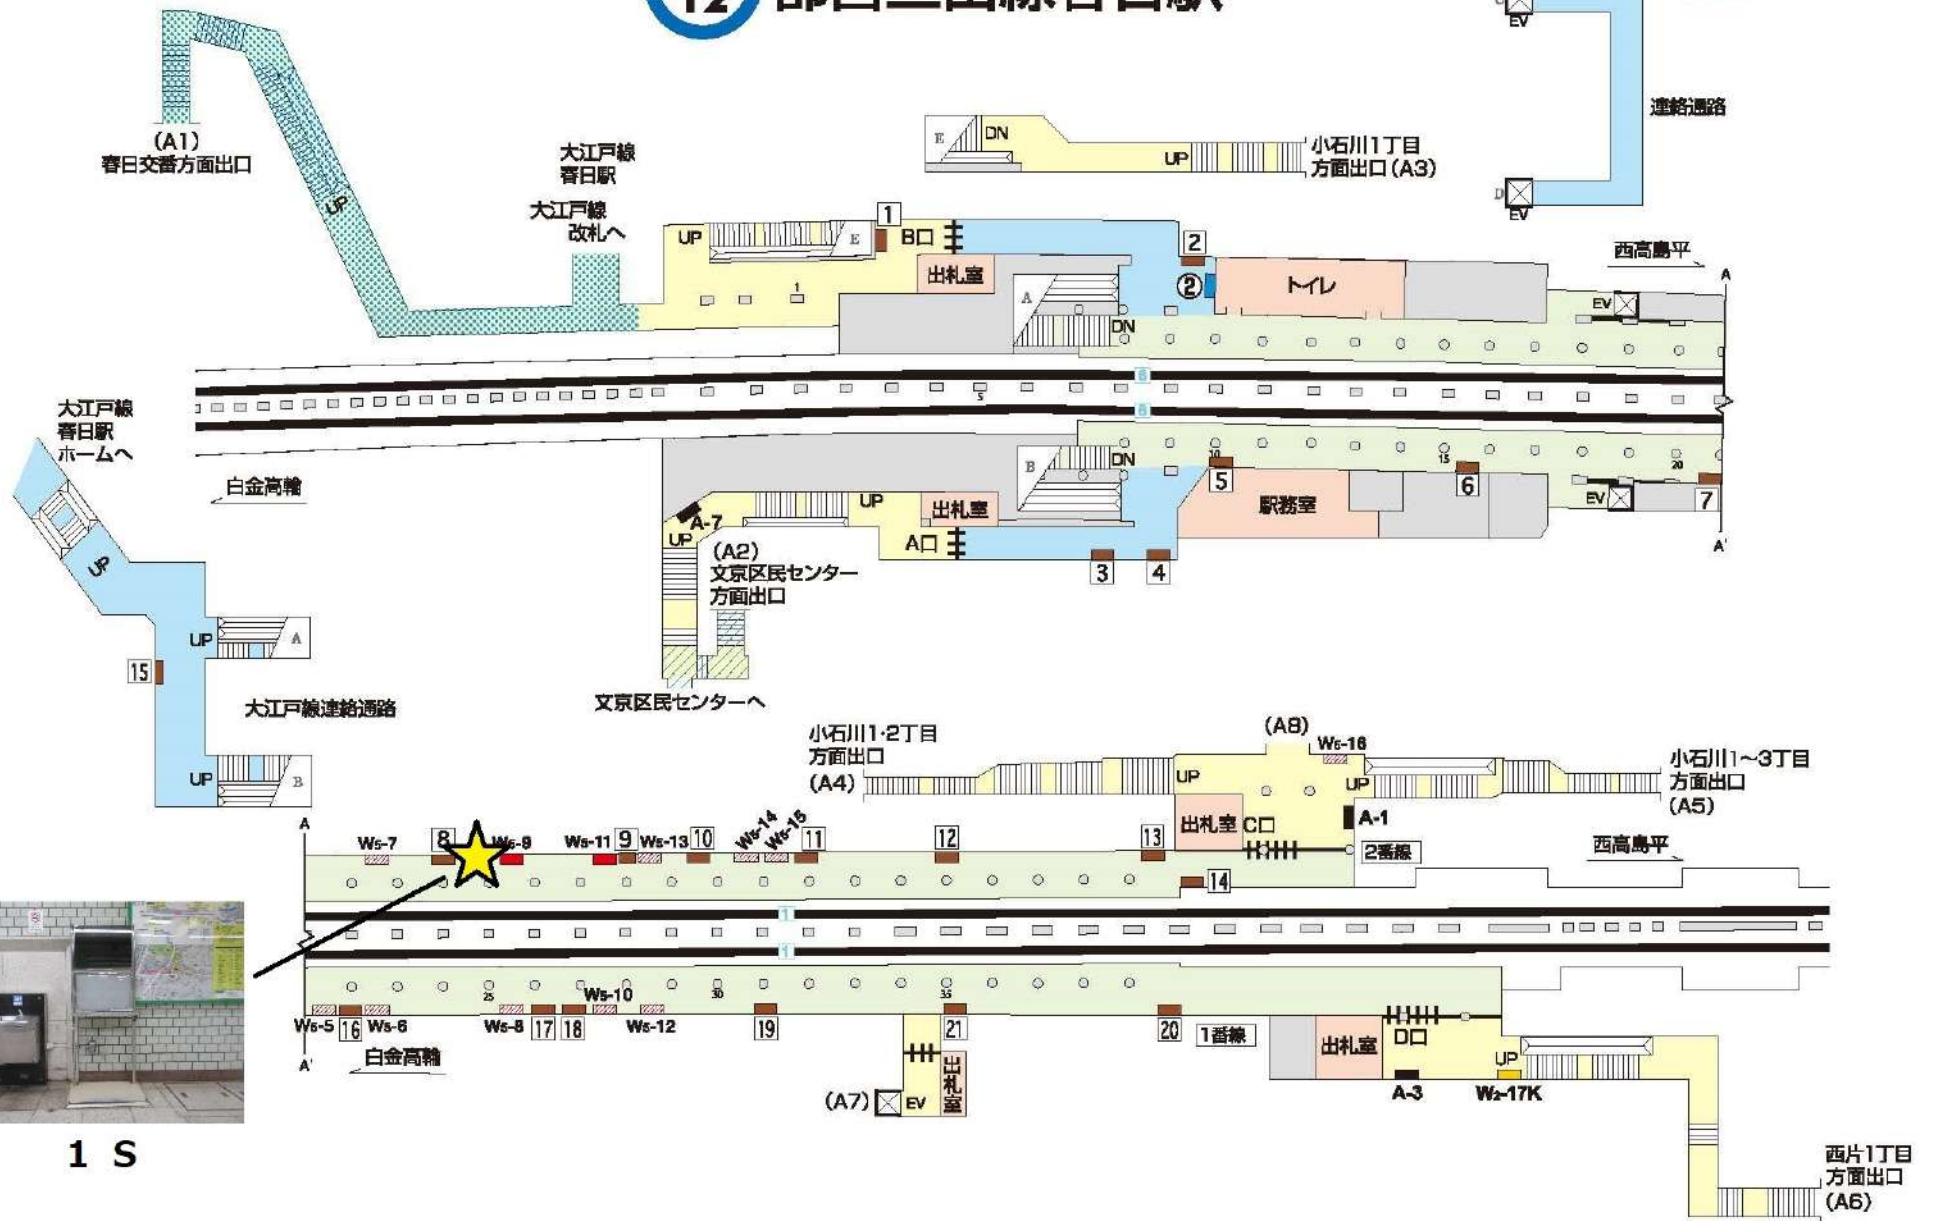

# I 12 都営三田線春日駅

駅ばり  
②一般ポード B1×4  
：他社区分

1 S