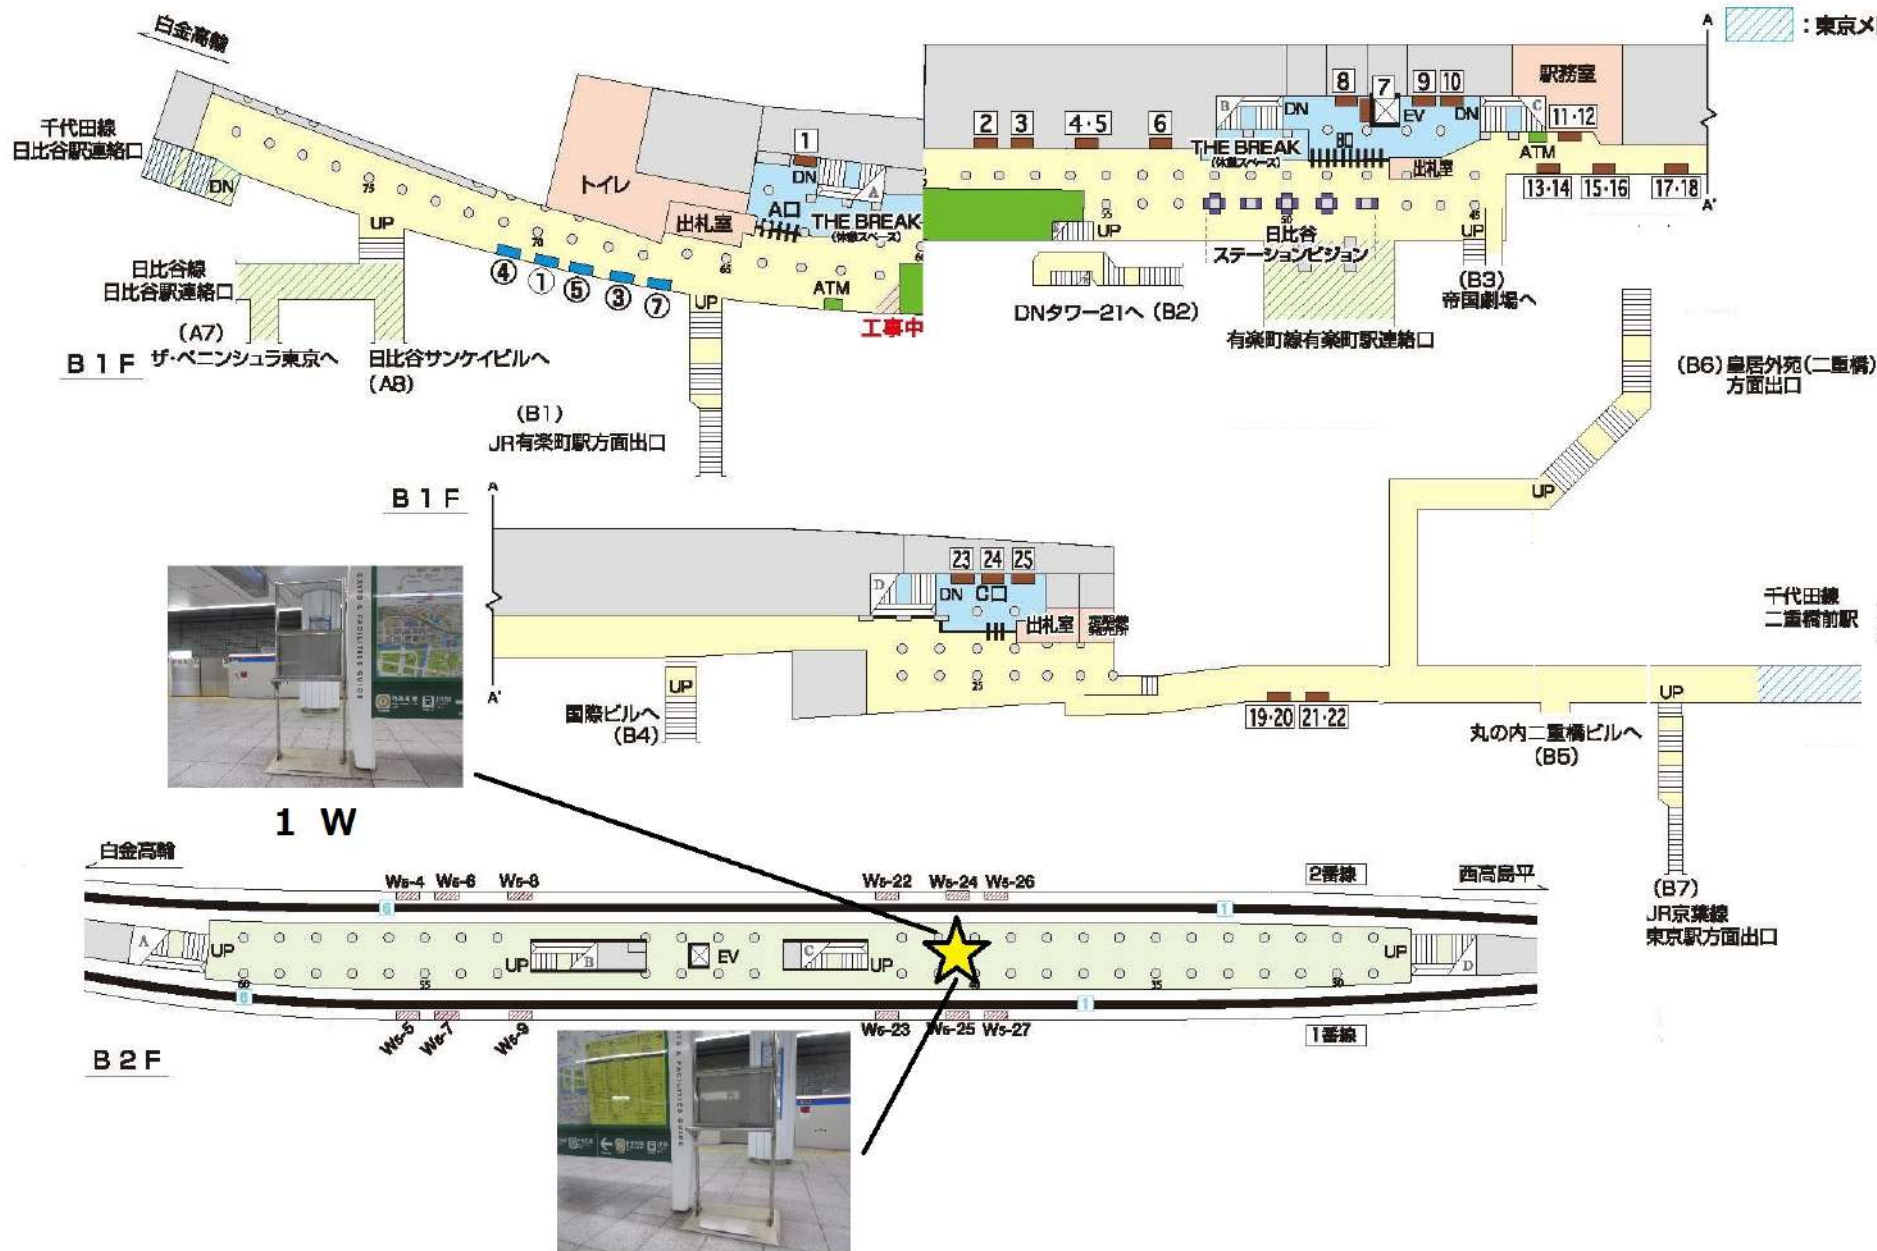

I 08 都営三田線日比谷駅

- 駅ばり
- ① Premium Set B1×8×2段
 - ③ Green Set B1×4
 - ④ 一般ボード B1×4
 - ⑤ 一般ボード B1×2
 - ⑧ 一般ボード B1×2
 - ⑦ 三田Line Set B1×4

東京メトロ区分

1 W

2 W