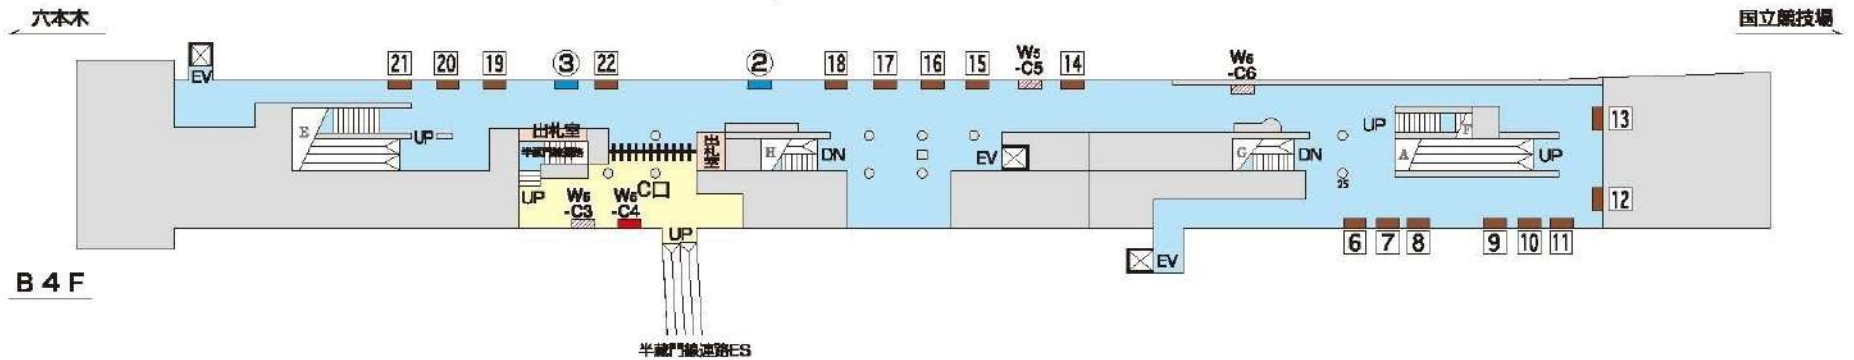

E 24 都営大江戸線青山一丁目駅

駅ばり
 ②大江戸Line Set B1×4
 ③一般ボード B1×4
 : 東京メトロ区分

1 S