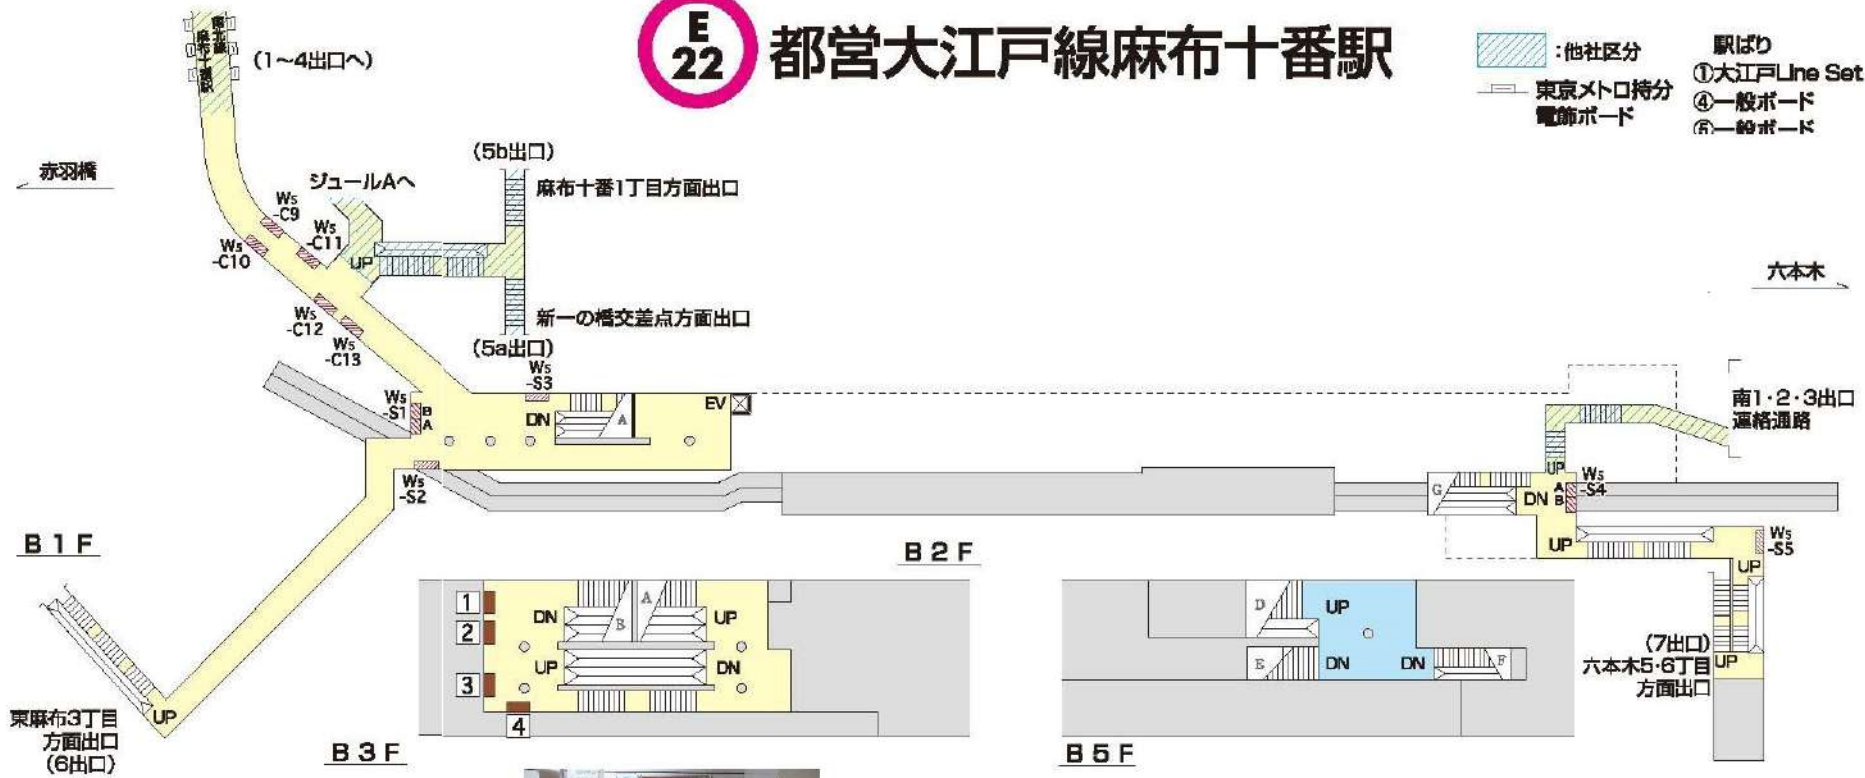

# E 22 都営大江戸線麻布十番駅

- |   |         |        |              |      |
|---|---------|--------|--------------|------|
|  | :他区分    | 駅ばり    | ①大江戸Line Set | B1×4 |
|  | 東京メトロ持分 | ④一般ボード |              | B1×2 |
|  | 電飾ボード   | ⑤一般ボード |              | R1×4 |

2 S

1 S