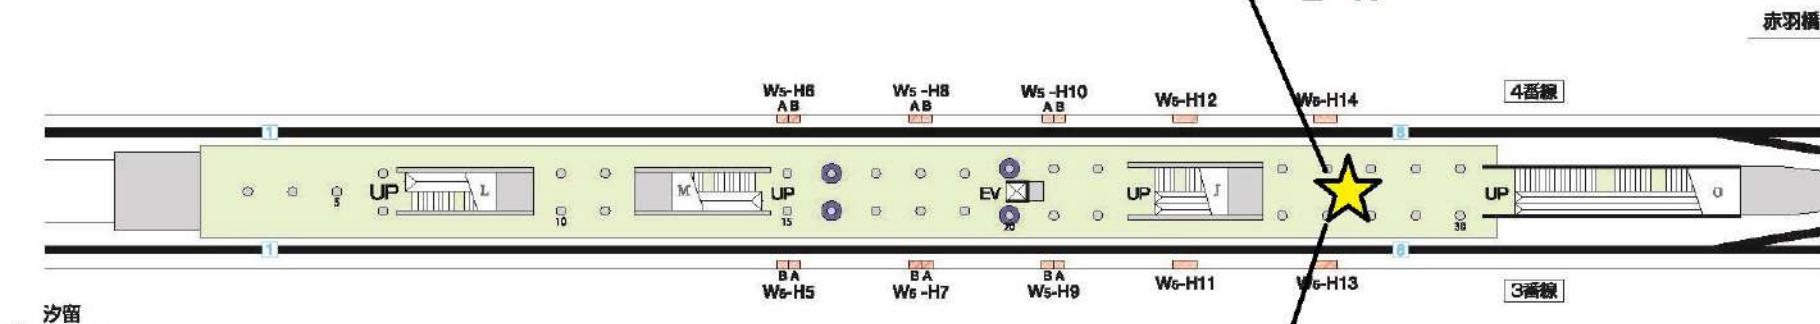

E 20 都営大江戸線大門駅(2)

- 駅ばり
- ①大江戸Line Set B1×4
 - ④一般ポード B1×4
 - ⑥一般ポード B1×4

B 4 F

2 W

B 5 F

1 W