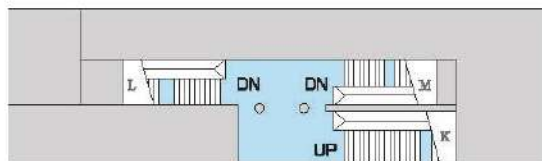

E 20 都営大江戸線大門駅(2)

- 駅ばり
- ①大江戸Line Set B1×4
 - ④一般ポード B1×4
 - ⑥一般ポード B1×4

B 4 F

2 W

B 5 F

1 W