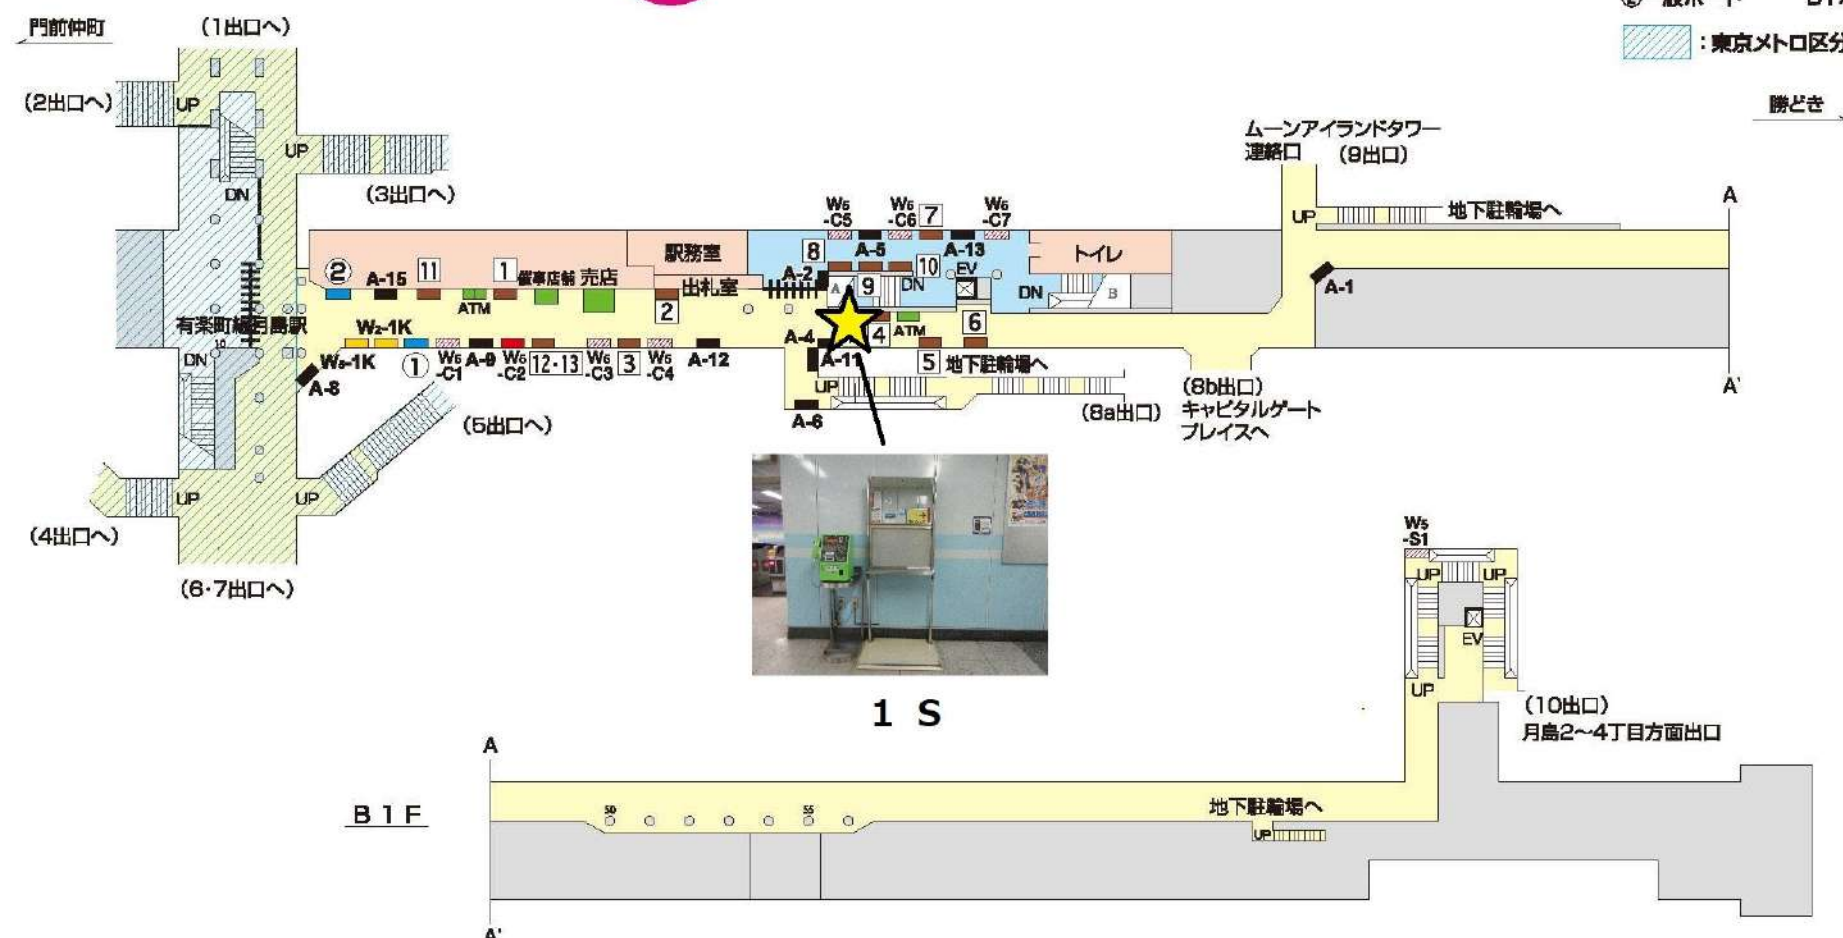

E 16 都営大江戸線月島駅

駅ばり
 ①一般ボード B1×4
 ②一般ボード B1×4
 : 東京メトロ区分

1 S