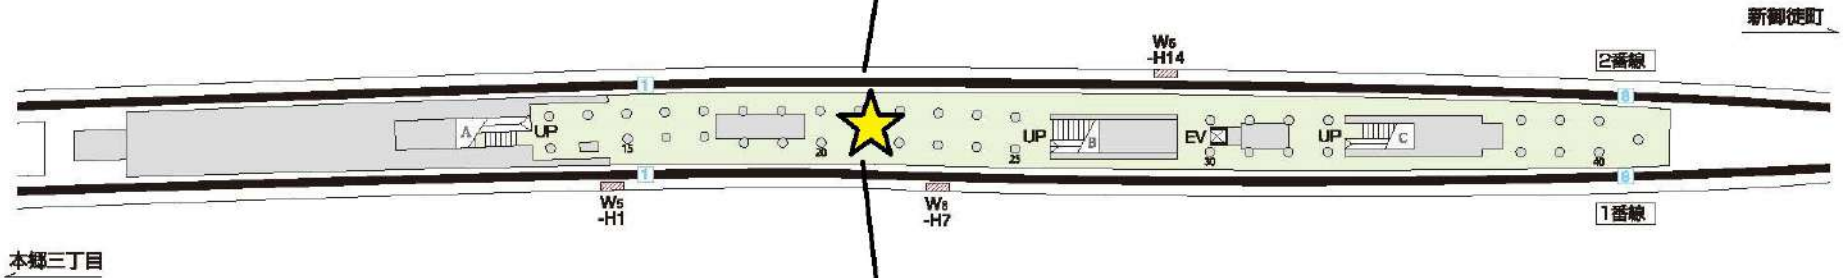

# E09 都営大江戸線上野御徒町駅(1)

- 駅ばり
- ②一般ポード B1×4
  - ③一般ポード B1×4
  - : 東京メトロ区分

**E 09** 都営大江戸線上野御徒町駅(2)

- 駅ばり  
 ②一般ポード B1×4  
 ③一般ポード B1×4  
 :東京メトロ区分

3 W

本郷三丁目

B 2 F

4 W