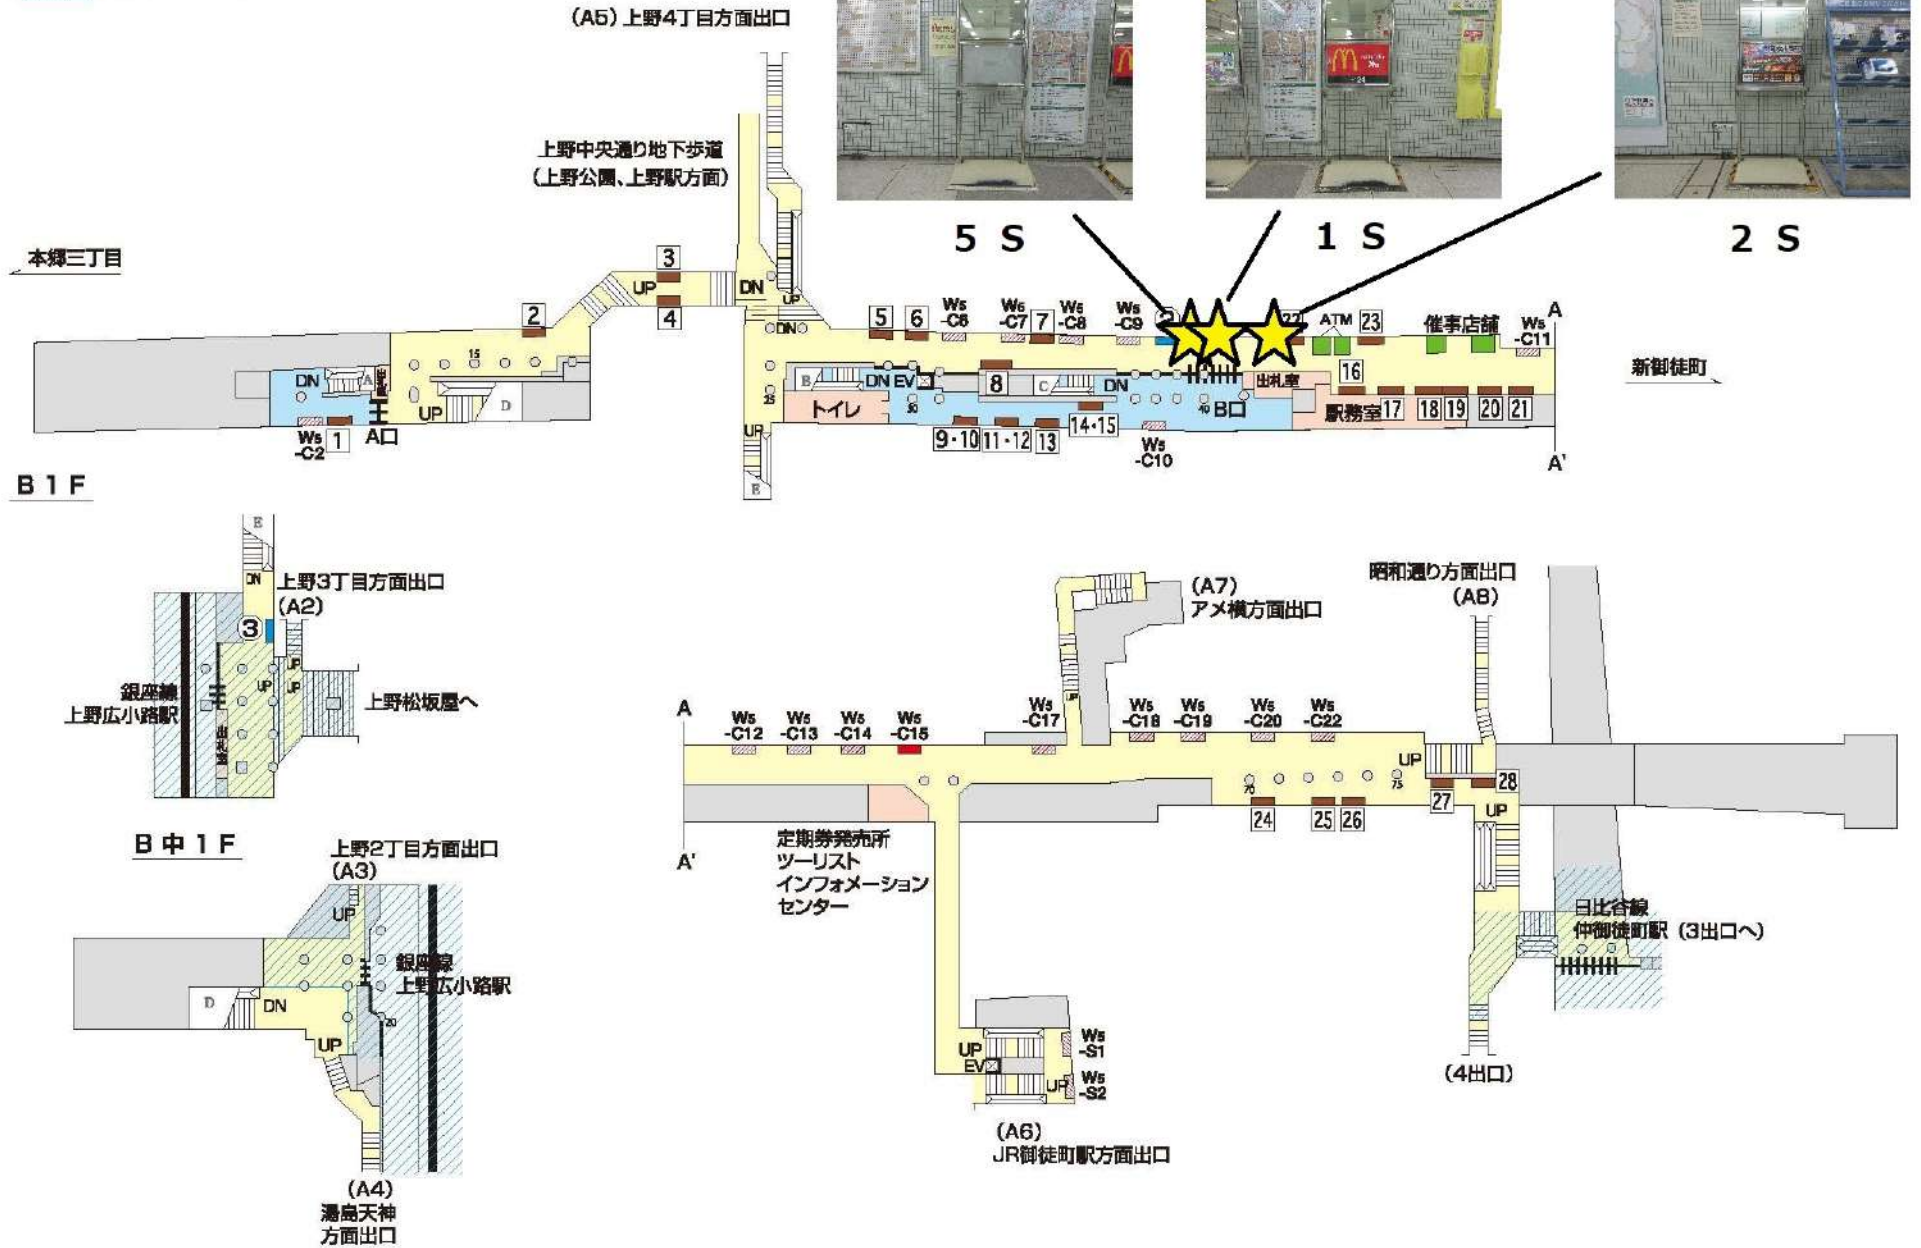

# E09 都営大江戸線上野御徒町駅(1)

- 駅ばり
- ②一般ポード B1×4
  - ③一般ポード B1×4
  - : 東京メトロ区分

**E 09** 都営大江戸線上野御徒町駅(2)

- 駅ばり  
 ②一般ポード B1×4  
 ③一般ポード B1×4  
 :東京メトロ区分

3 W

本郷三丁目

B 2 F

4 W