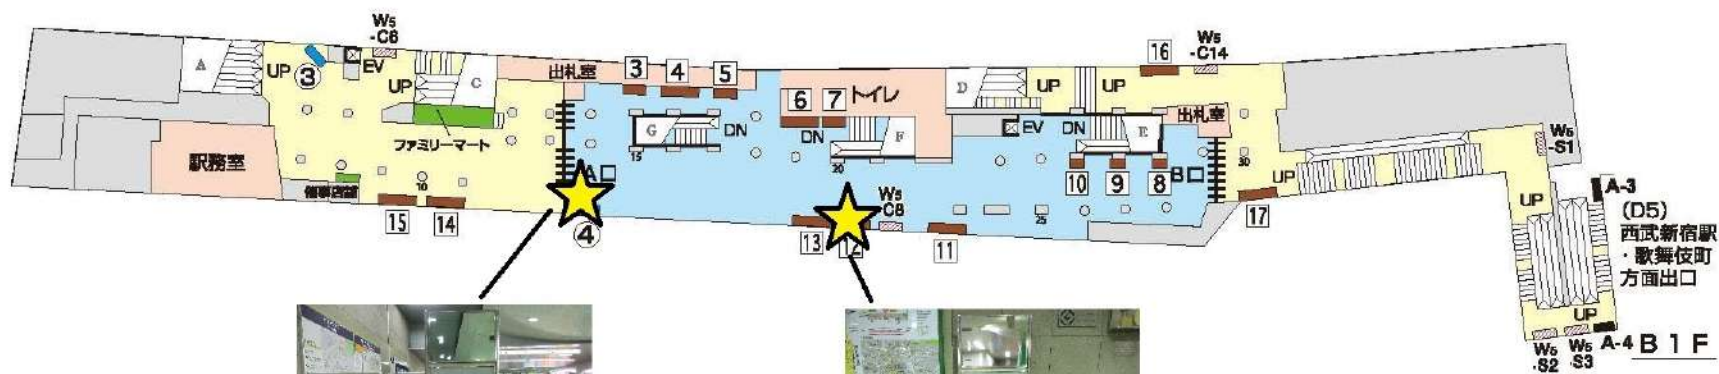

**E**  
**01**

# 都営大江戸線新宿西口駅

- 駅ばり
- ③一般ポード B1×4
  - ④一般ポード B1×5
-  : 他社区分

都庁前

東新宿

B 3 F

2 S

1 S

都庁前

東新宿

B 4 F