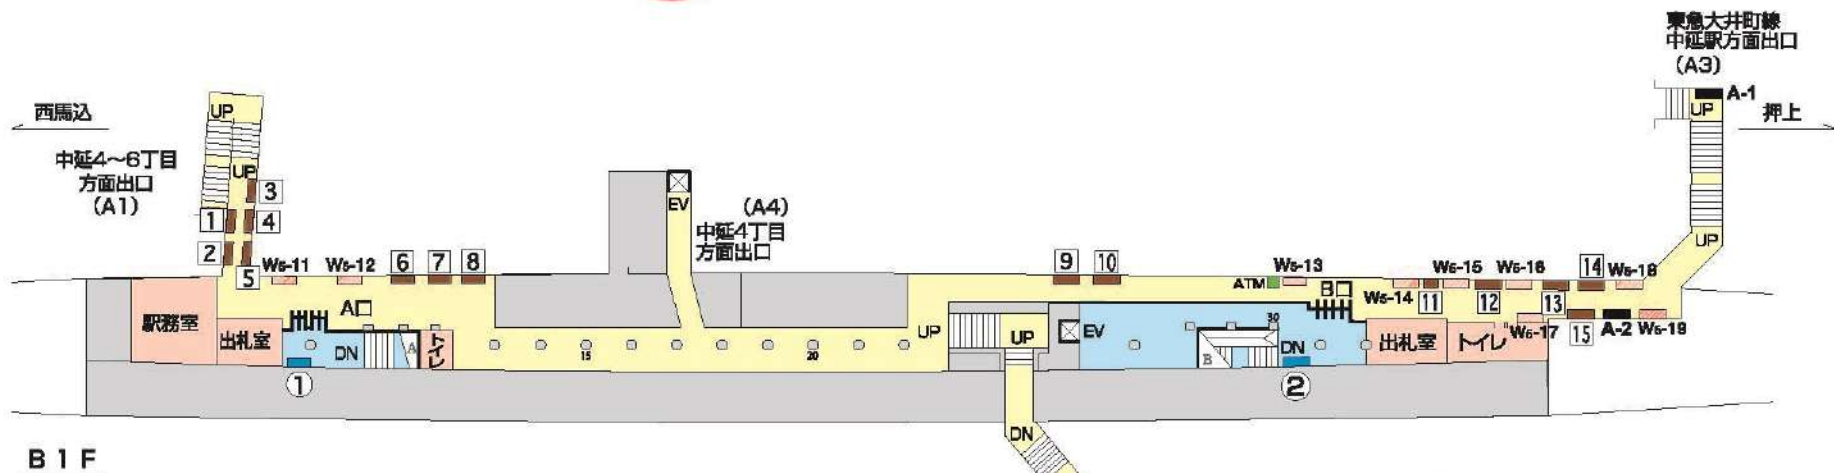

# A03 都営浅草線中延駅

駅ばり  
 ①一般ポード B1×2  
 ②一般ポード B1×4

B1F

1 W

3 W

中延5-6丁目  
方面出口  
(A2)

B2F

2 W

4 W