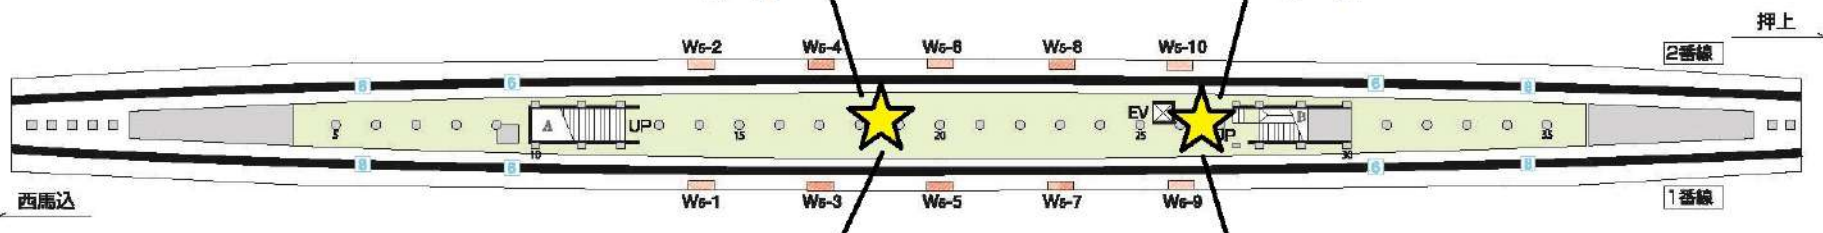

# A03 都営浅草線中延駅

駅ばり  
 ①一般ポード B1×2  
 ②一般ポード B1×4

B1F

1 W

3 W

中延5-6丁目  
方面出口  
(A2)

B2F

2 W