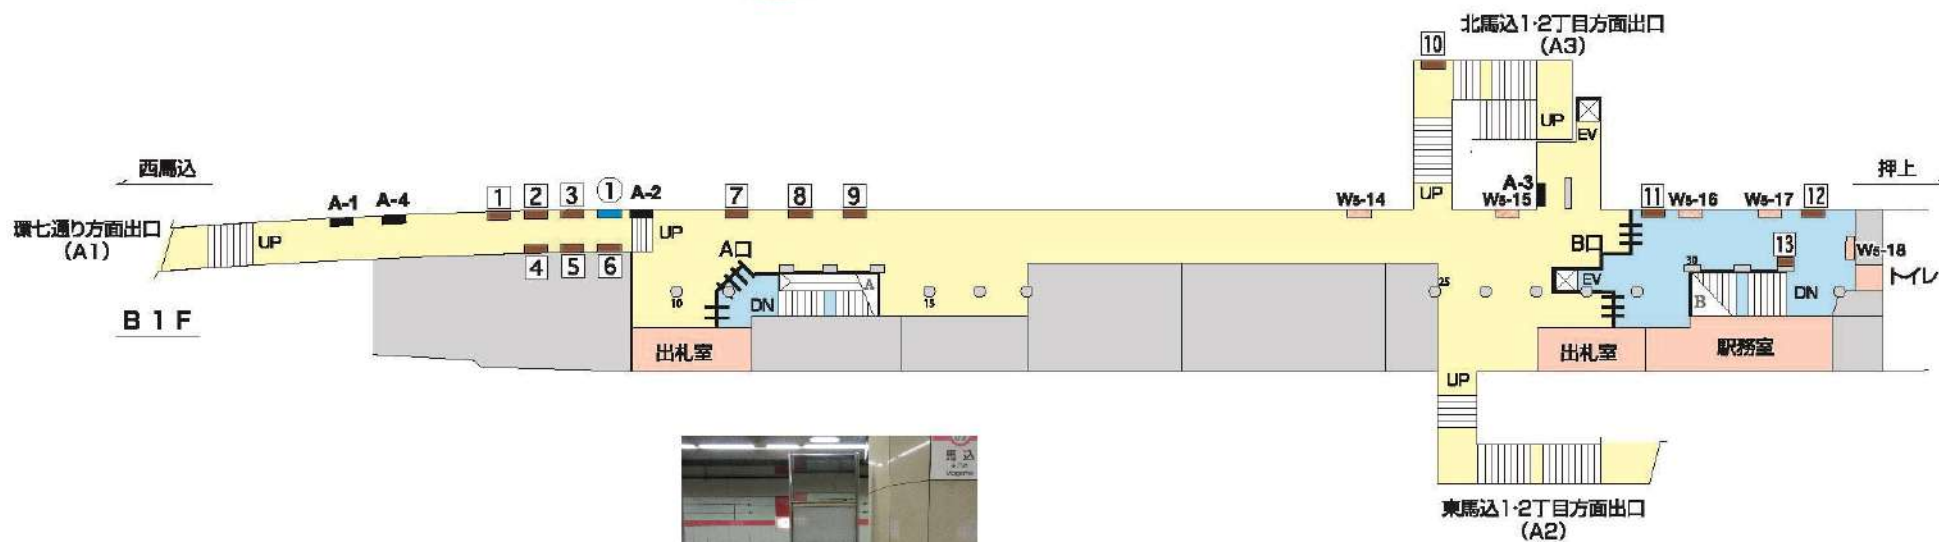

A02 都営浅草線馬込駅

駅ばり
①一般ボード B1×4

1 W

2 W