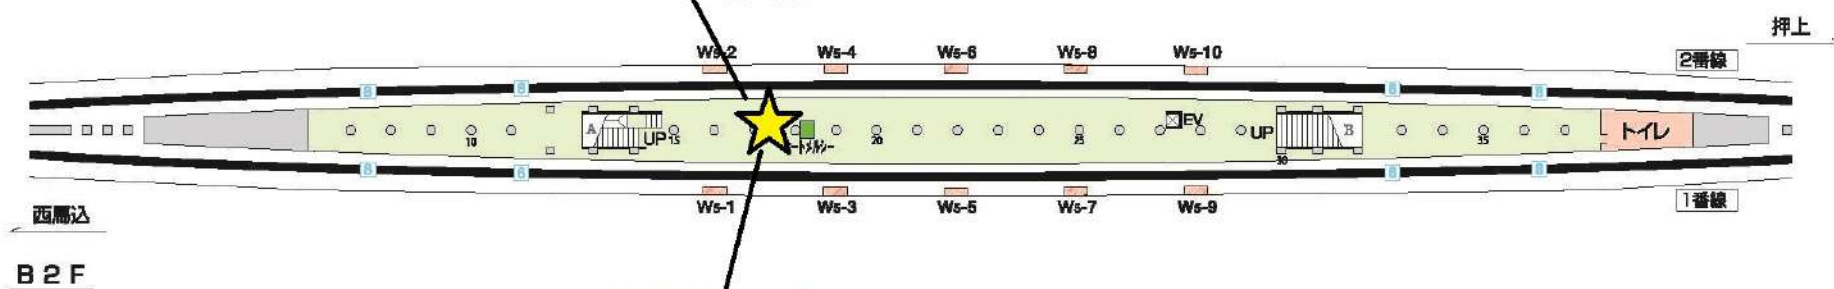

A02 都営浅草線馬込駅

駅ばり
①一般ボード B1×4

1 W

2 W