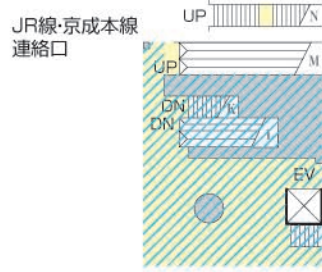

# 日暮里・舎人ライナー日暮里駅

駅ばり  
 ①一般ボード B1×4  
 : 他社管理

M 2 F

3 F

1 F

M 2 F

2 F