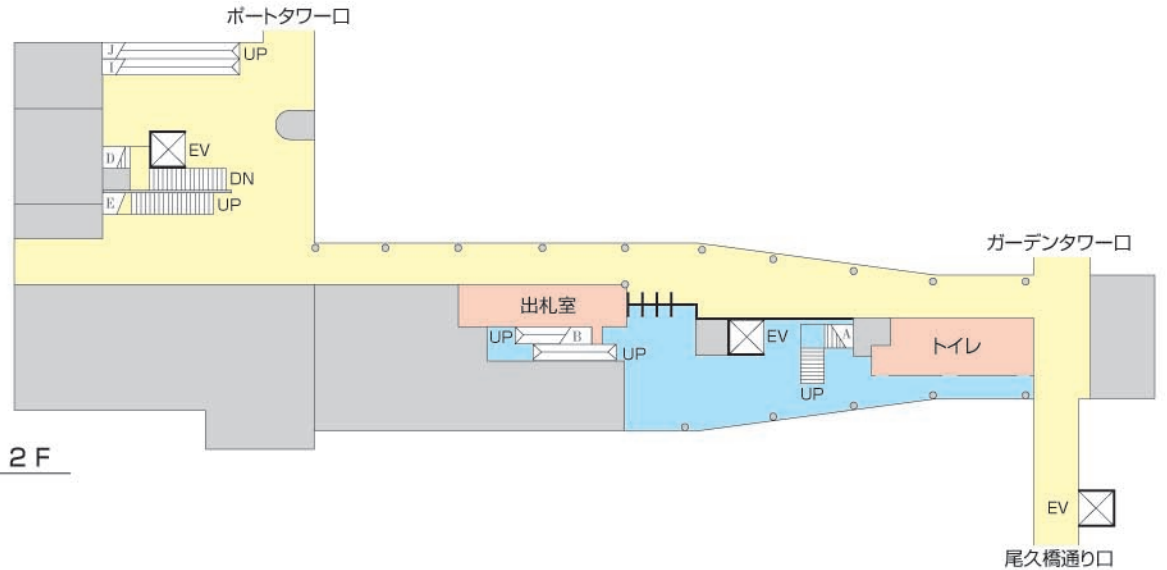

# 日暮里・舎人ライナー日暮里駅

駅ばり  
 ①一般ボード B1×4  
 : 他社管理

M 2 F

3 F

1 F

M 2 F

2 F