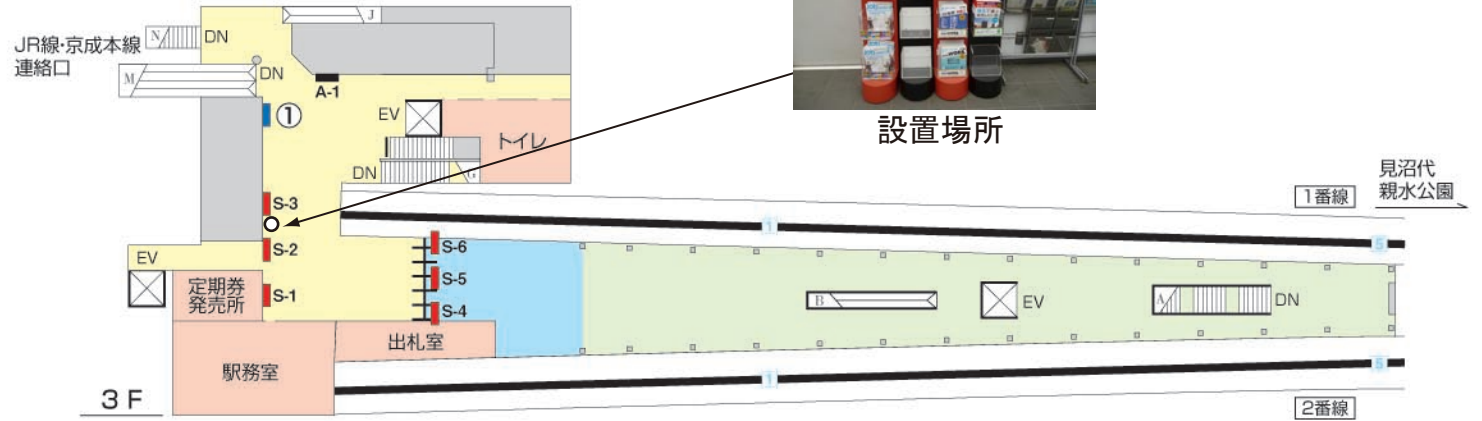

# 日暮里・舎人ライナー日暮里駅

駅ばり  
 ①一般ボード B1×4  
 : 他社管理

M 2 F

3 F

1 F

M 2 F

2 F