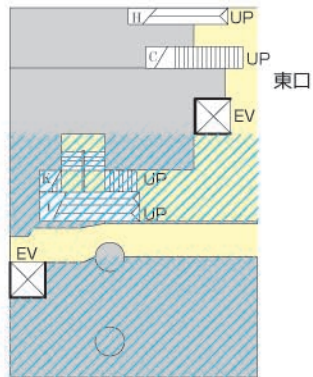

# 日暮里・舎人ライナー日暮里駅

駅ばり  
 ①一般ボード B1×4  
 : 他社管理

M 2 F

3 F

1 F

M 2 F

2 F