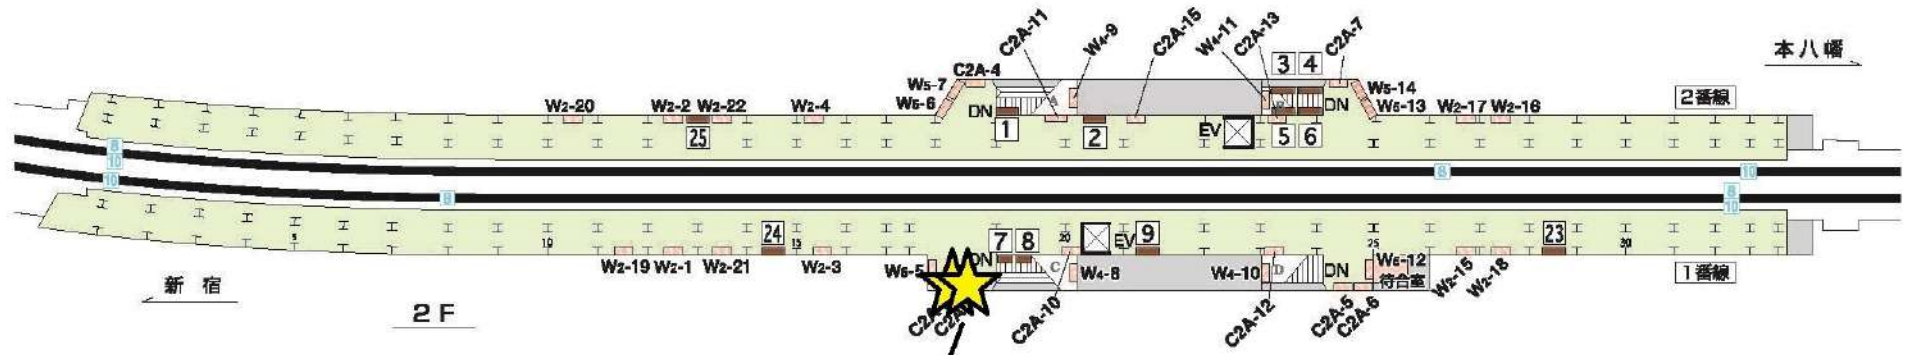

S17 都営新宿線船堀駅

- 駅ばり
- ②一般ポード B1×4
 - ④一般ポード B1×4
 - ⑤一般ポード B1×4

(A) (B)