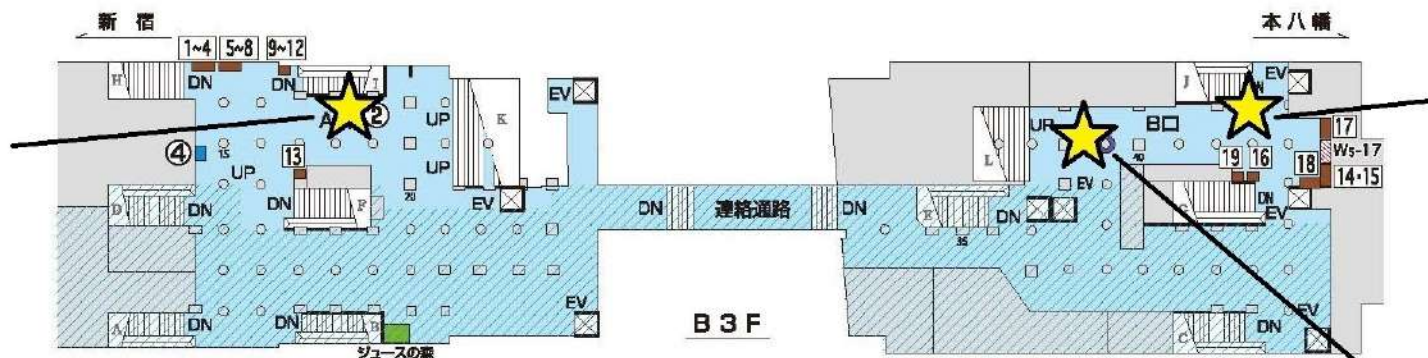

# S 05 都営新宿線九段下駅

- 駅ばり  
 ②一般ボード B1×4  
 ④新宿Line Set B1×4  
 ④フリーペーパーラックスペース  
 ☐ : 東京メトロ区分

(A)

(B)

(E)