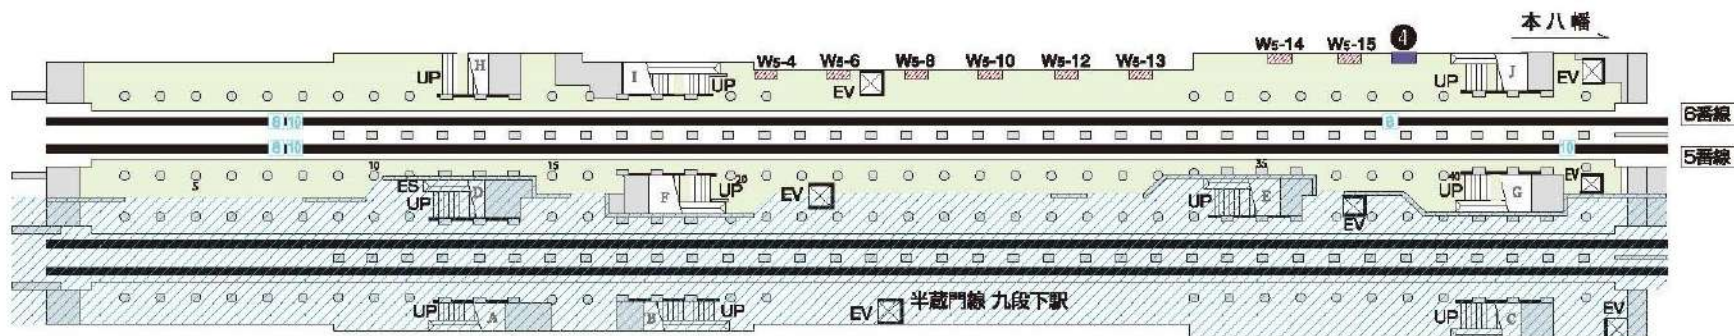

# S 05 都営新宿線九段下駅

- 駅ばり  
 ②一般ボード B1×4  
 ④新宿Line Set B1×4  
 ④フリーペーパーラックスペース  
 ☐ : 東京メトロ区分

(A)

(B)

(E)