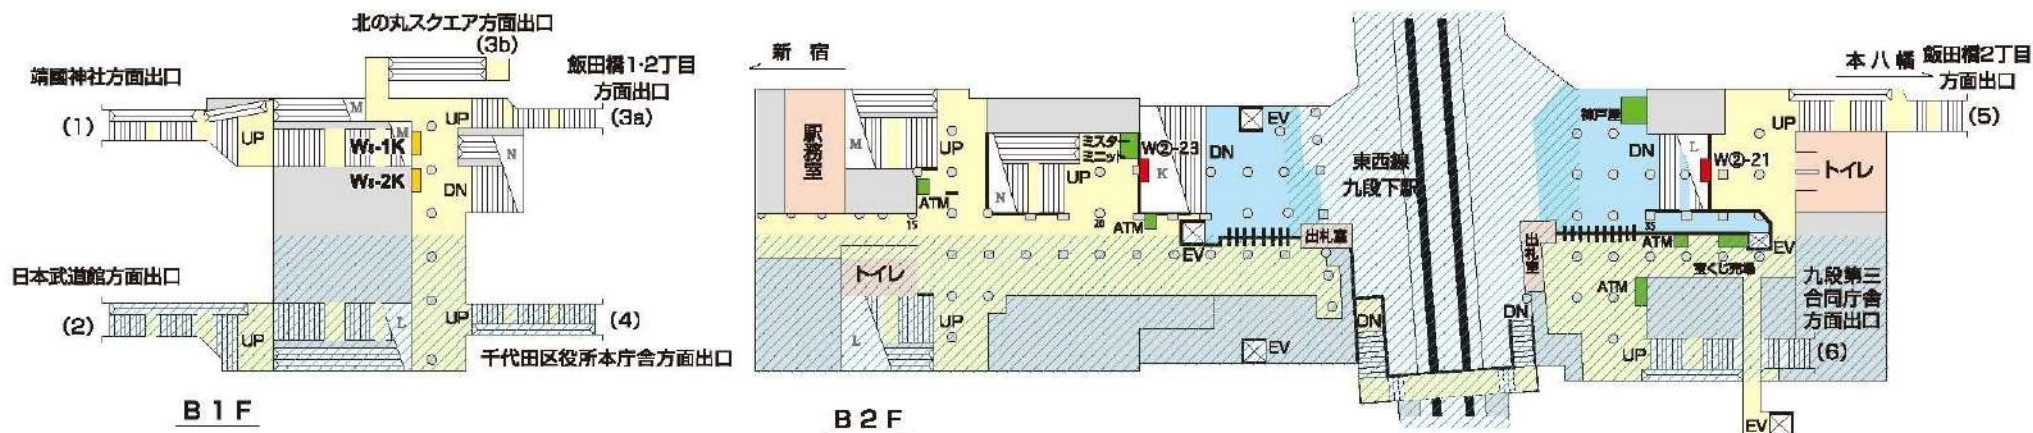

# S 05 都営新宿線九段下駅

- 駅ばり  
 ②一般ボード B1×4  
 ④新宿Line Set B1×4  
 ④フリーペーパーラックスペース  
 ☐ : 東京メトロ区分

(A)

(B)

(E)