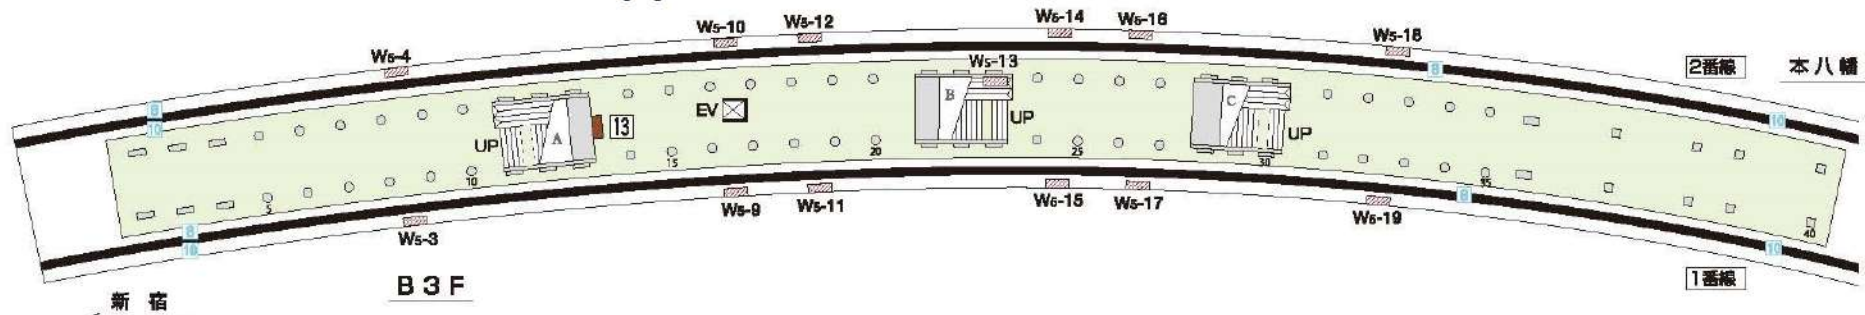

丸ノ内線・副都心線
新宿三丁目駅へ

S 02 都営新宿線新宿三丁目駅

- 駅ばり
- ①一般ボード B1×4
 - ③一般ボード B1×4
 - ④Green Set B1×4
 - ⑤一般ボード B1×4
 - ⑥新宿Line Set B1×4
 - : 他社持分電飾ボード
 - ▨ : 他社区分

(C)

B3F