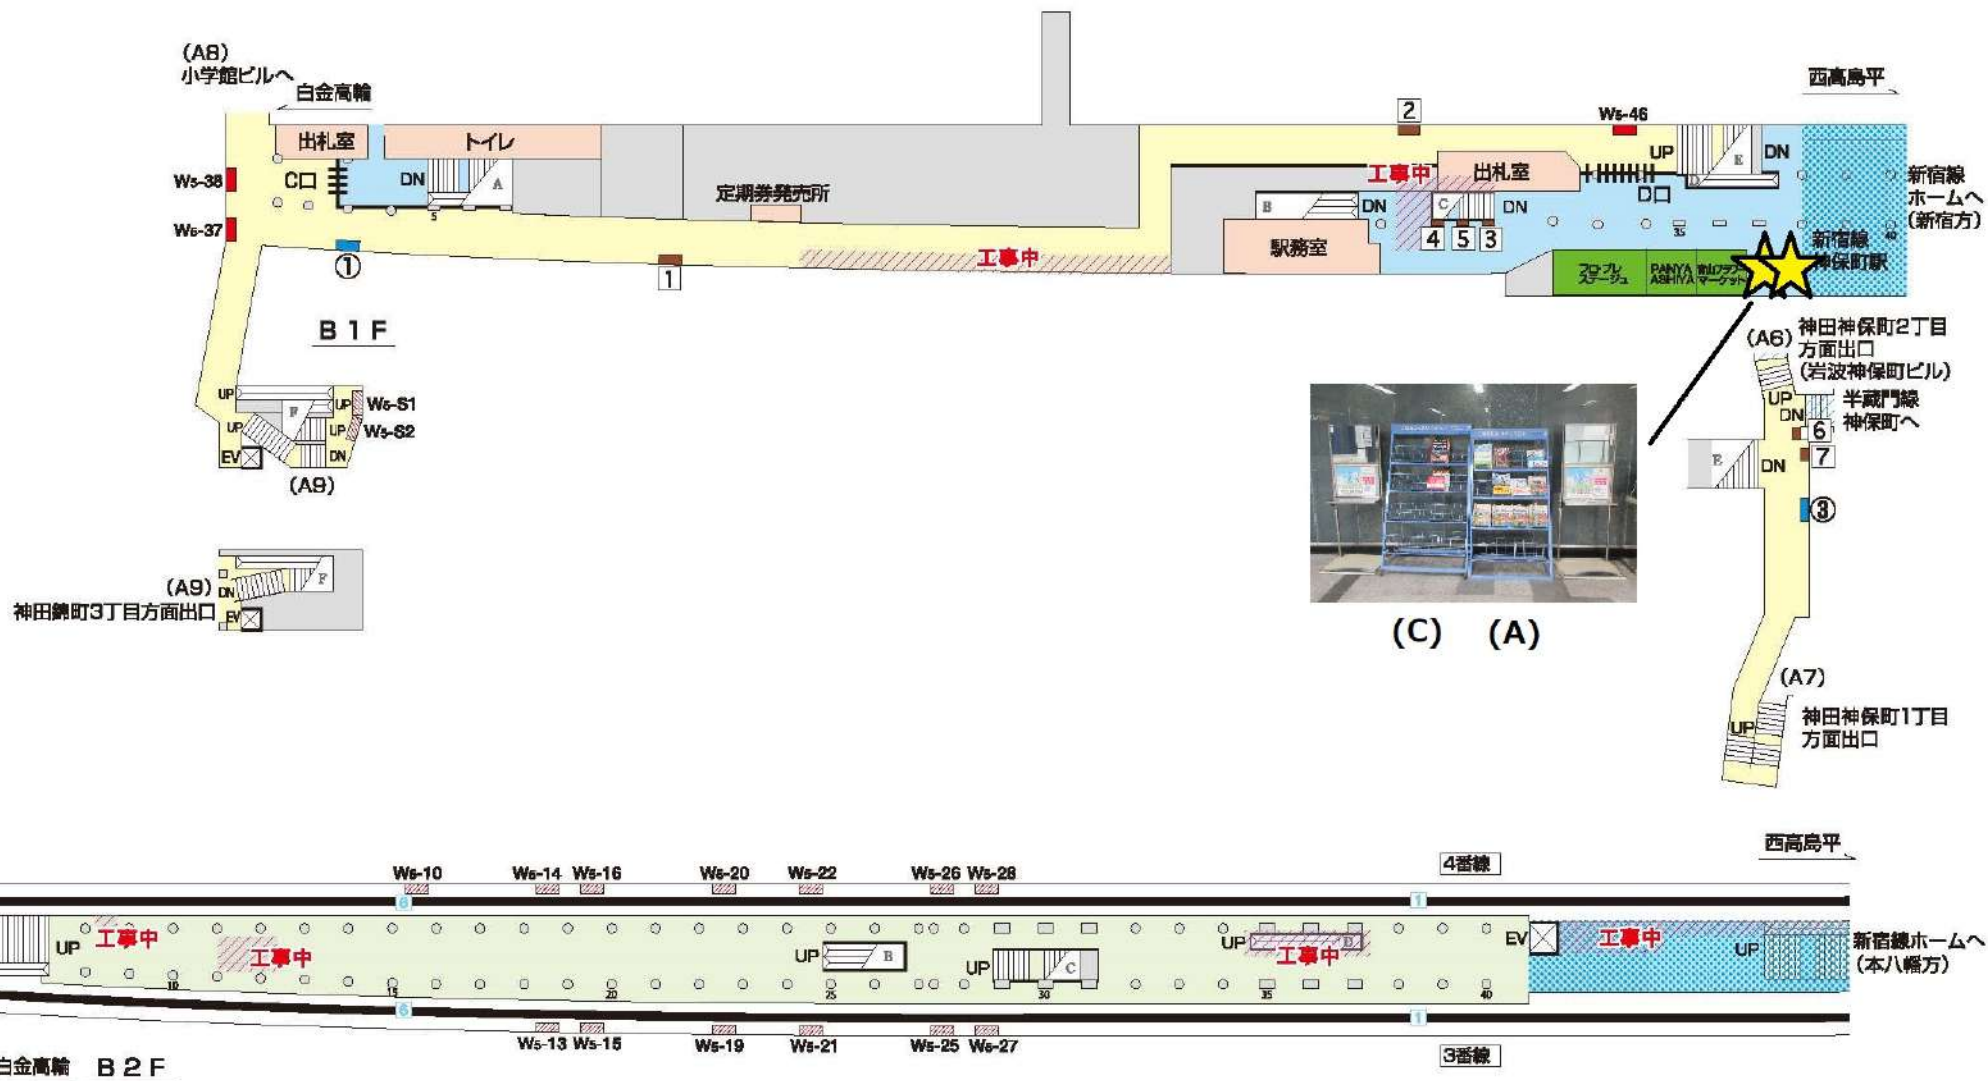

I 10 都営三田線神保町駅

- 駅ばり
- ① 一般ボード B1×4
 - ③ 一般ボード B1×4
 -  : 東京メトロ区分

(C) (A)