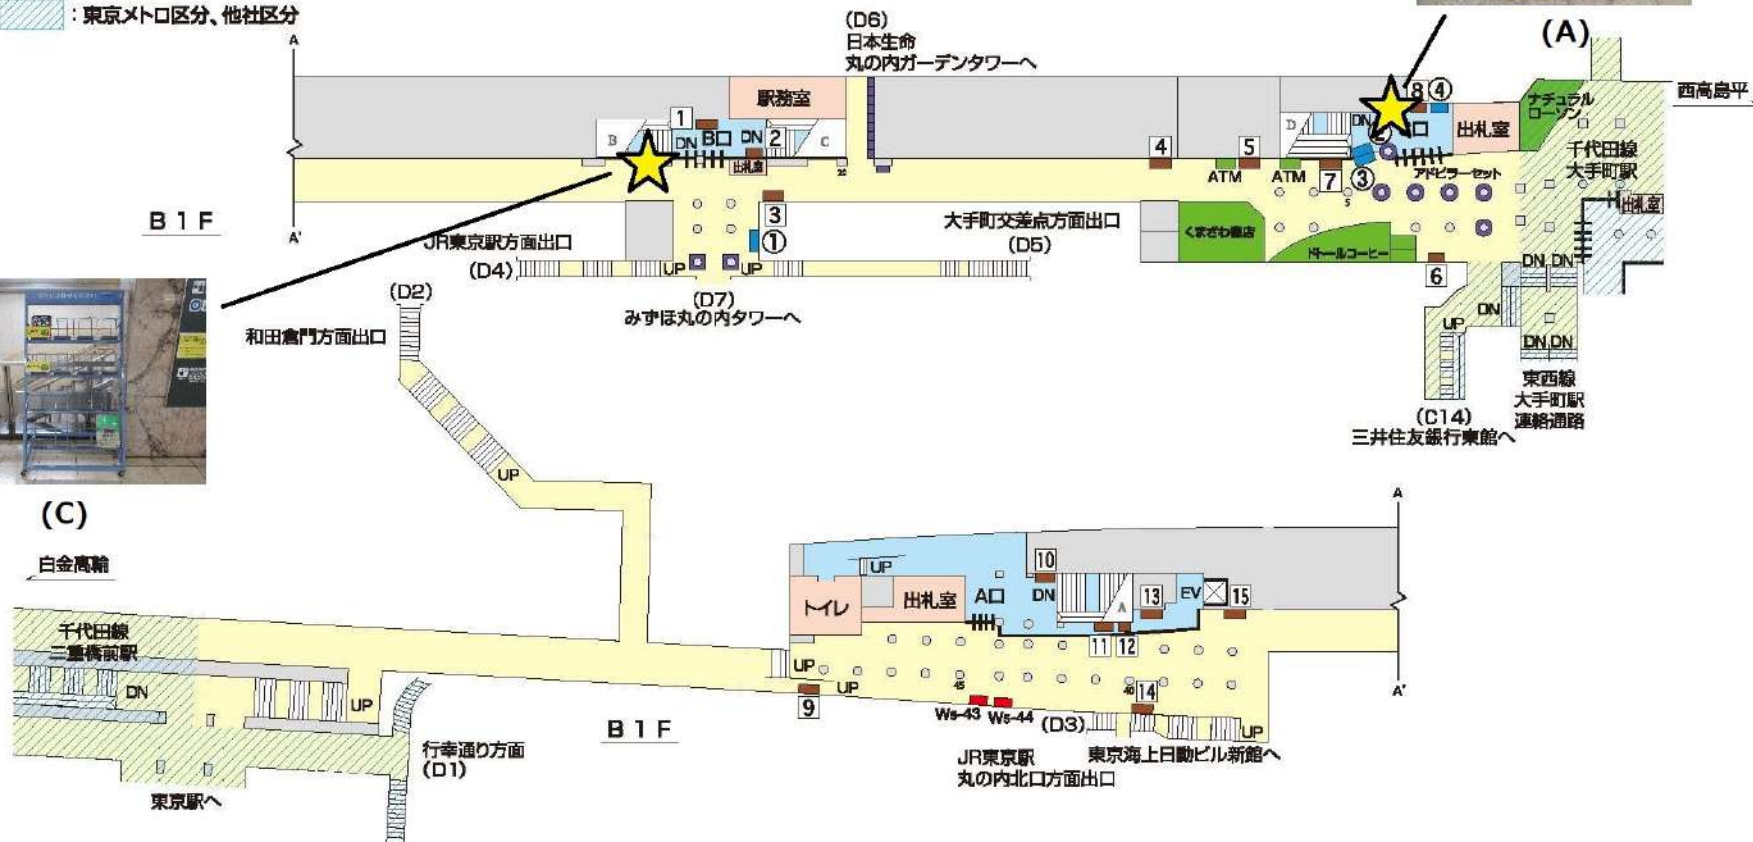

I 09 都営三田線大手町駅

- 駅ばり
- ①一般ボード B1×4
 - ②一般ボード B1×4
 - ③Green Set B1×4
 - ④三田Line Set B1×4

 : 東京メトロ区分、他区分

(C) 白金高輪