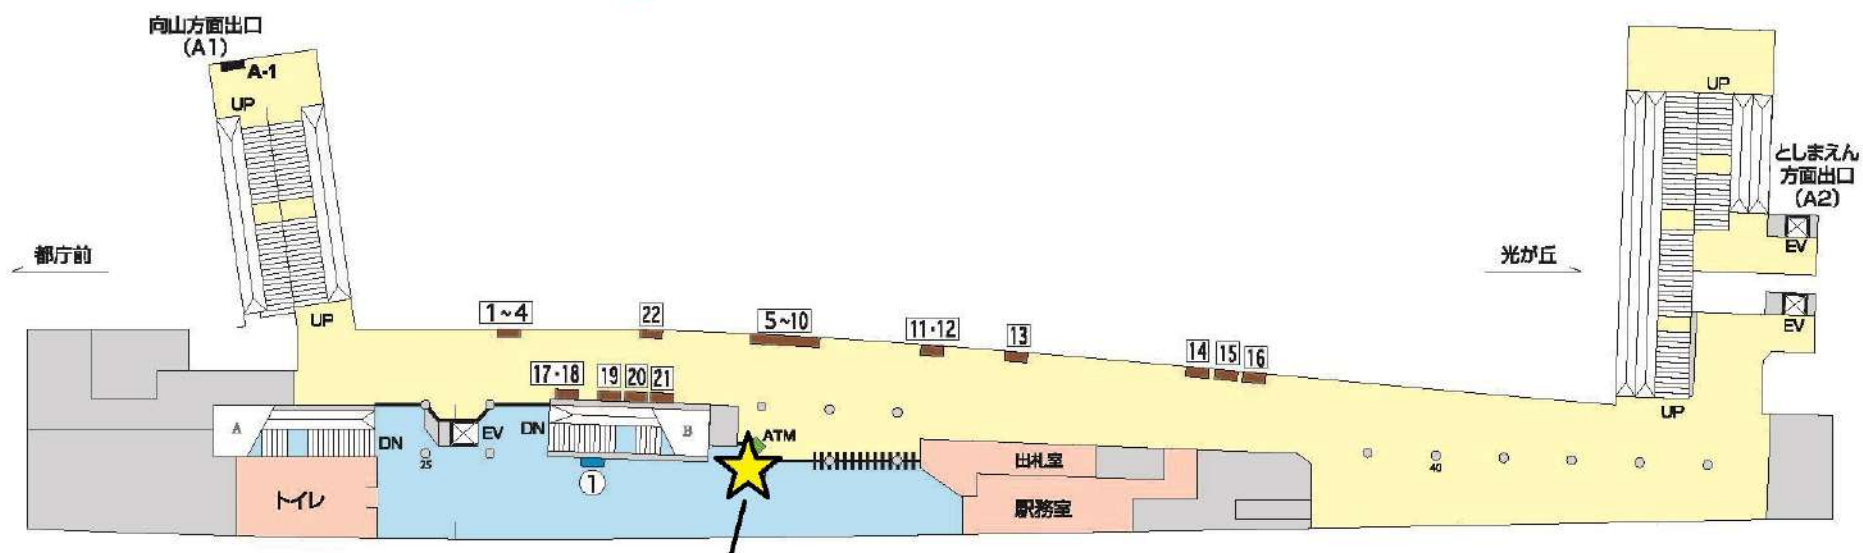

E 36 都営大江戸線豊島園駅

駅ばり
①一般ボード B1×6

B 1 F

B 3 F