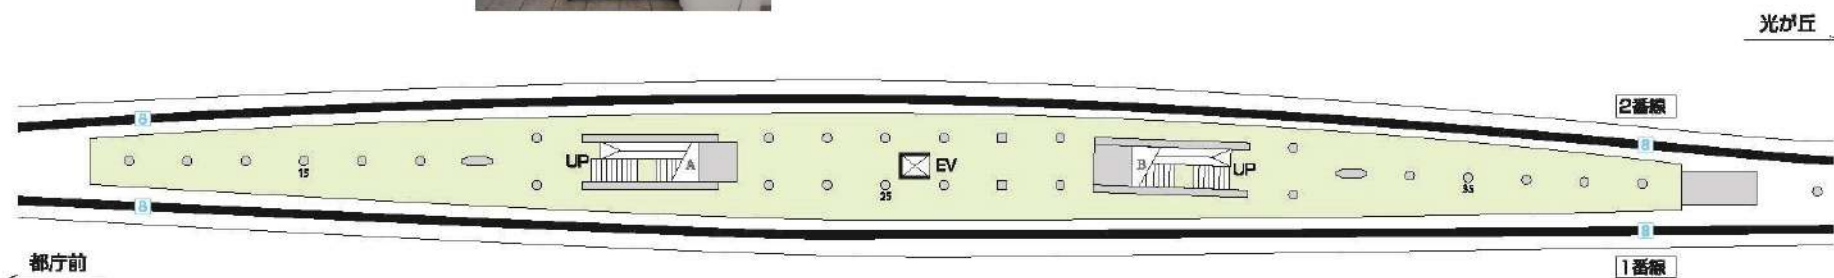

E 36 都営大江戸線豊島園駅

駅ばり
①一般ボード B1×6

B 1 F

B 3 F