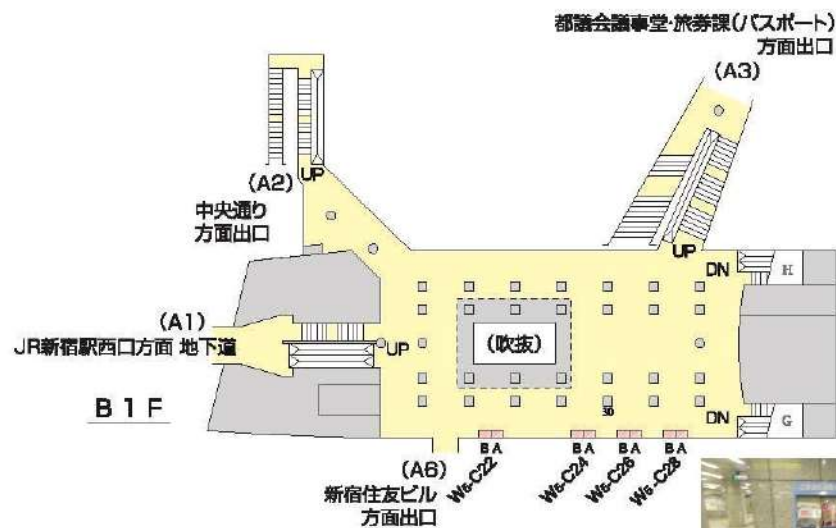

E 28 都営大江戸線都庁前駅

- 駅ばり
- ③一般ボード B1×2
 - ④一般ボード B1×4
 - ⑥一般ボード B1×4
 - ①フリーペーパーラックスペース

(B)

新宿中央公園方面出口 (A5)

1 F