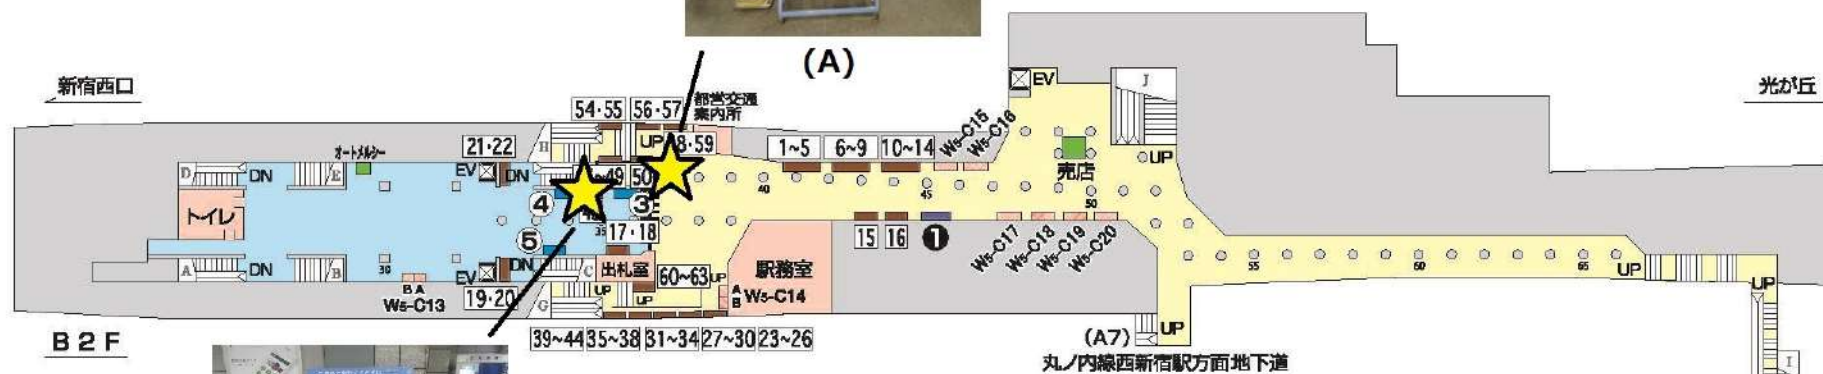

E 28 都営大江戸線都庁前駅

- 駅ばり
- ③一般ボード B1×2
 - ④一般ボード B1×4
 - ⑥一般ボード B1×4
 - ①フリーペーパーラックスペース

(B)

新宿中央公園方面出口 (A5)

1 F