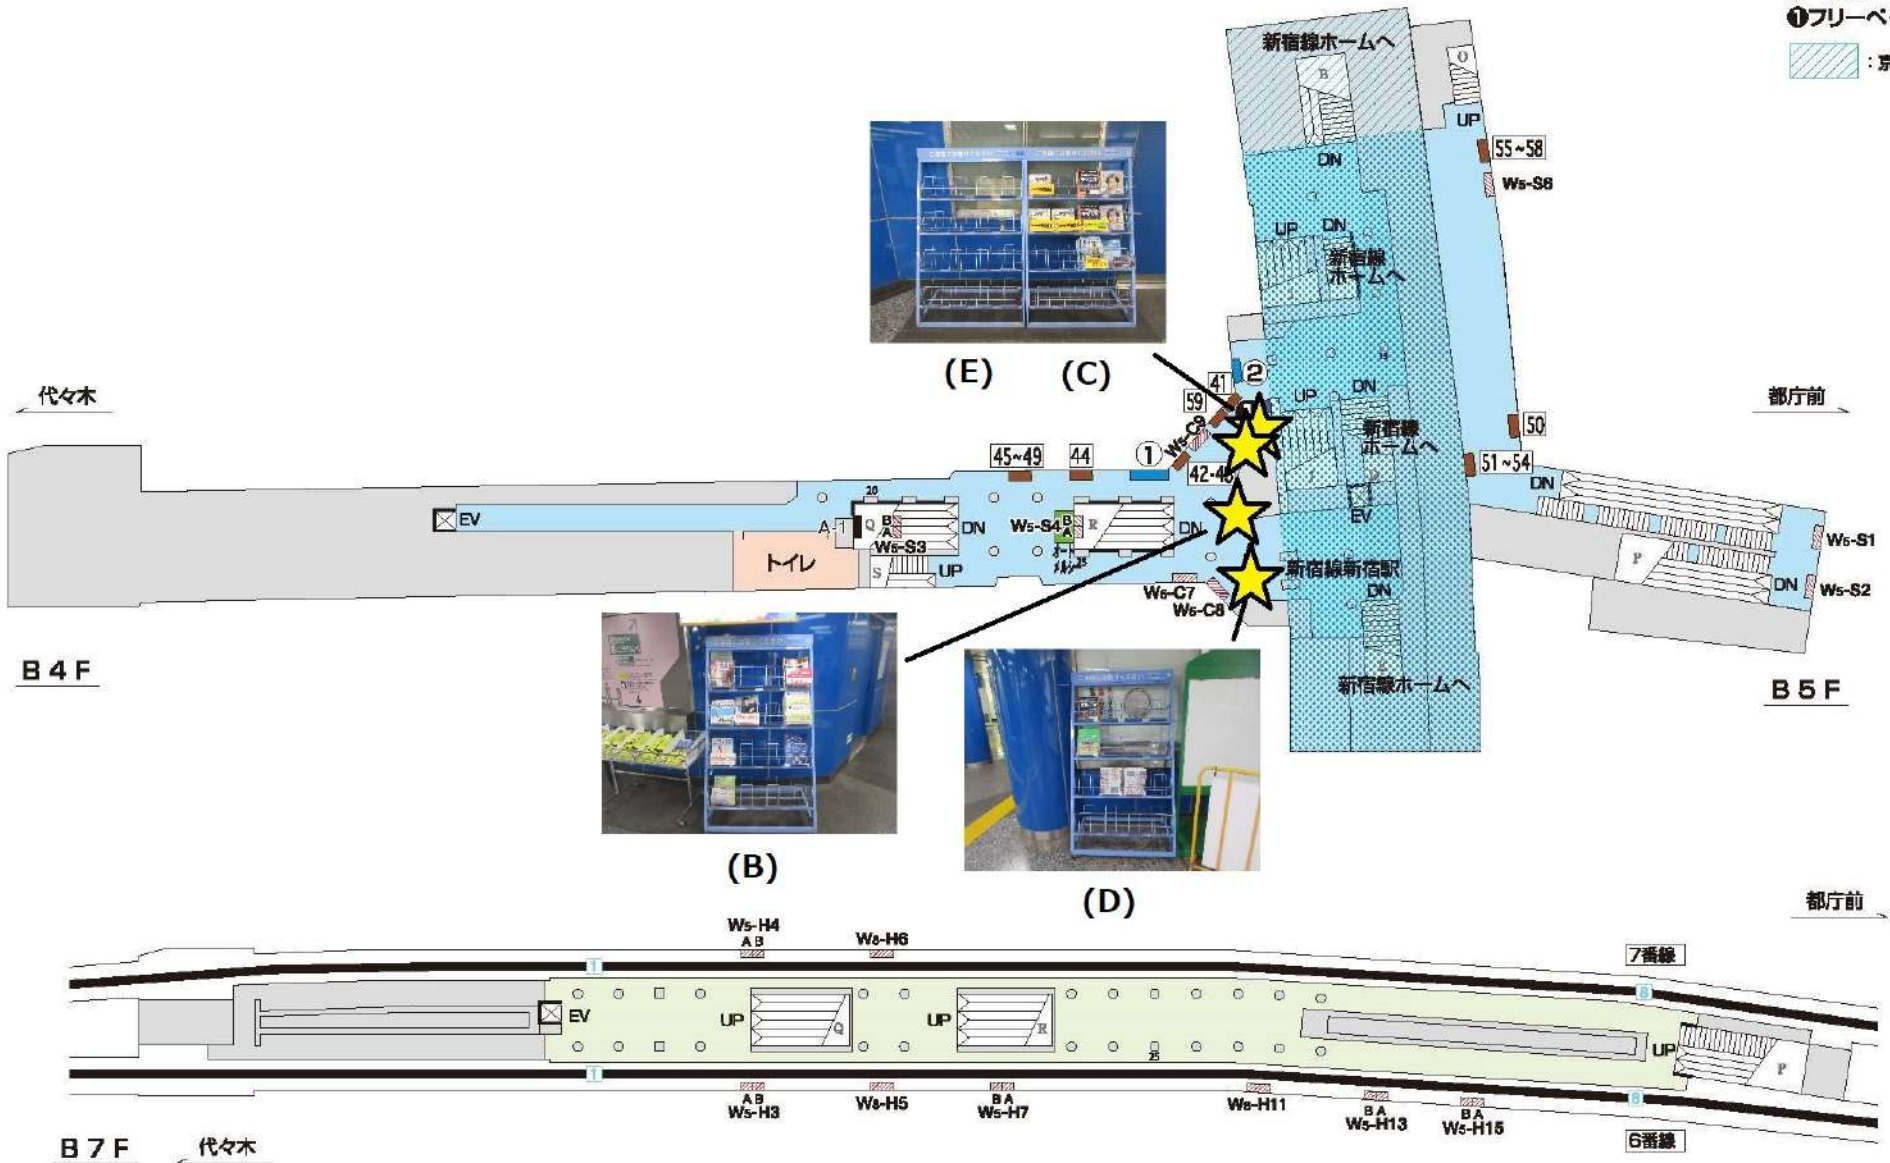

**E
27**

都営大江戸線新宿駅

- 駅ばり
- ①一般ボード B1×8
 - ②Green Set B1×4
 - ③一般ボード B1×8
 - ④フリーペーパーラックスペース
-  : 京王電鉄区分

(E) (C)

(B)

(D)