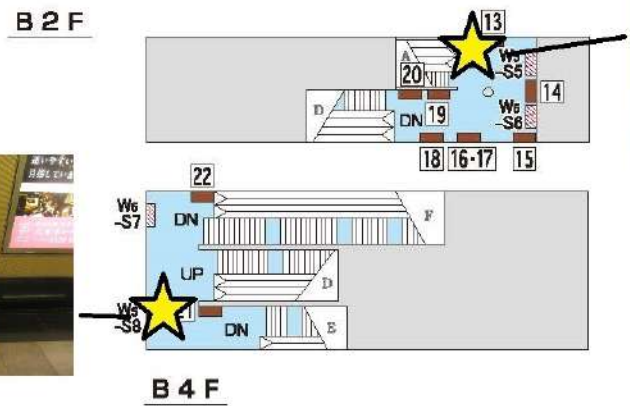

E 23 都営大江戸線六本木駅

- 駅はり
- ②大江戸Line Set B1×4
 - ③一般ボード B1×2×2
 - ④一般ボード B1×4
 - ⑦Green Set B1×4
 - ⑧Premium Set B1×8×2段
- ：東京メトロ区分

(A)

(B)

(D)

B 4 F