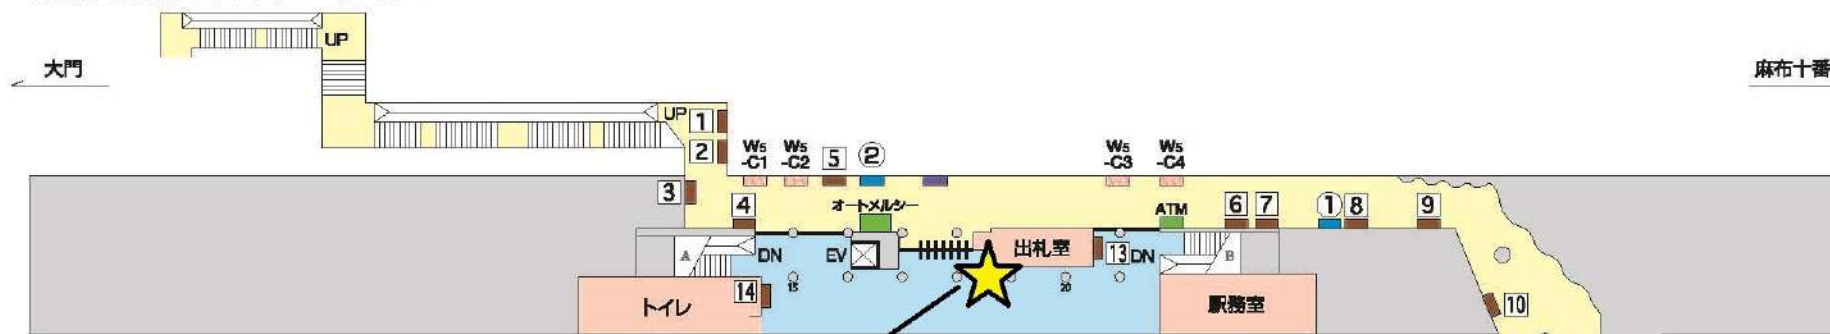

E 21 都営大江戸線赤羽橋駅

駅ばり
 ①一般ポード B1×4
 ②一般ポード B1×4

(赤羽橋口)赤羽橋交差点・東京タワー方面出口

B 1 F

(中之橋口)
 東麻布商店街
 方面出口

1 F

B 中 1 F

Ws -S1