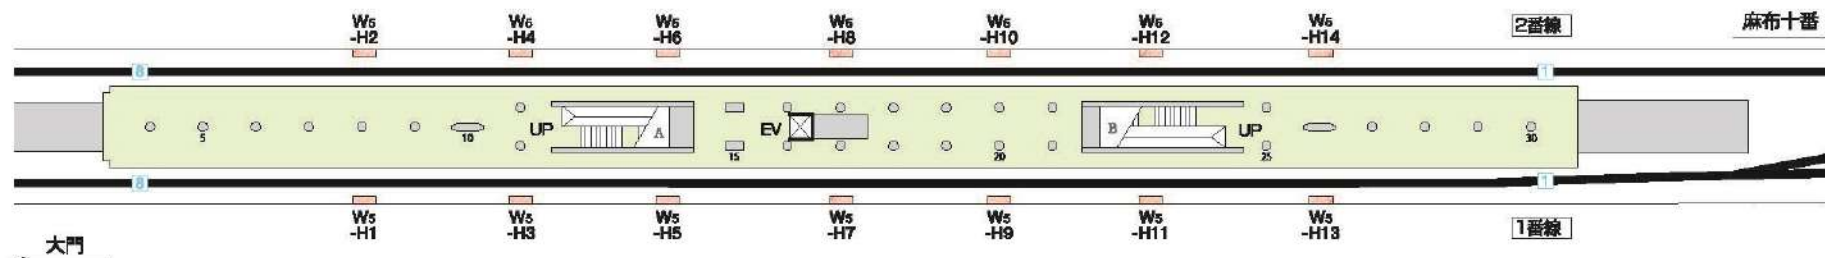

E 21 都営大江戸線赤羽橋駅

駅ばり
 ①一般ポード B1×4
 ②一般ポード B1×4

(赤羽橋口)赤羽橋交差点・東京タワー方面出口

B 1 F

(中之橋口)
 東麻布商店街
 方面出口

1 F

B 中 1 F

Ws -S1