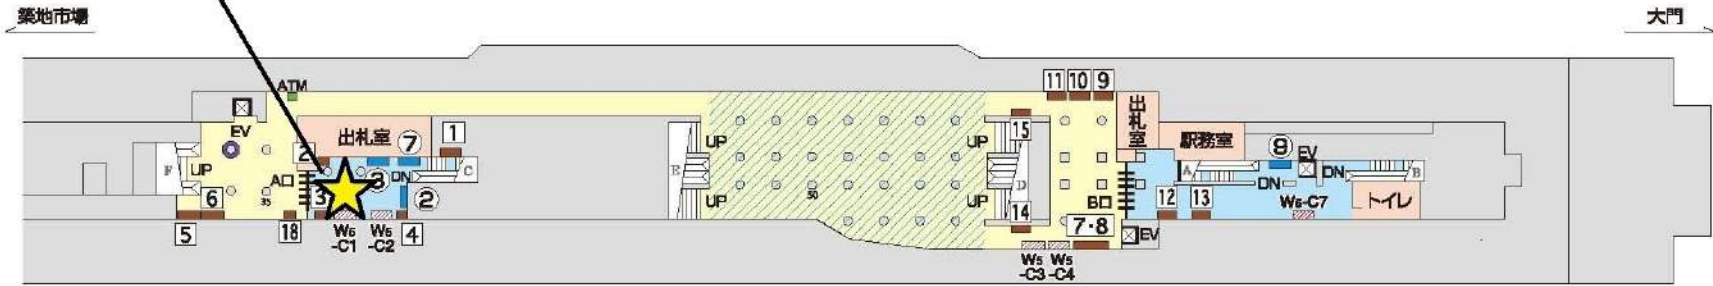

E19 都営大江戸線汐留駅

(C)

- : 他社区分
- 駅ばり
- ② 一般ボード B1×4
 - ③ 大江戸Line Set B1×4
 - ⑦ Green Set B1×4
 - ⑧ 一般ボード B1×4

B 2 F

築地市場

B 3 F