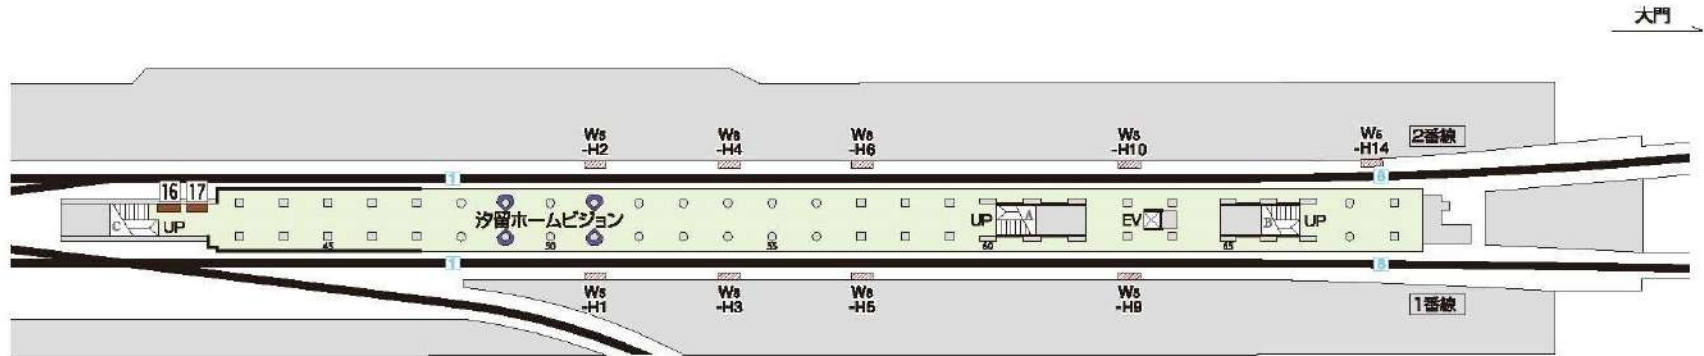

E19 都営大江戸線汐留駅

(C)

- : 他社区分
- 駅ばり
- ② 一般ボード B1×4
 - ③ 大江戸Line Set B1×4
 - ⑦ Green Set B1×4
 - ⑧ 一般ボード B1×4

B 2 F

築地市場

B 3 F