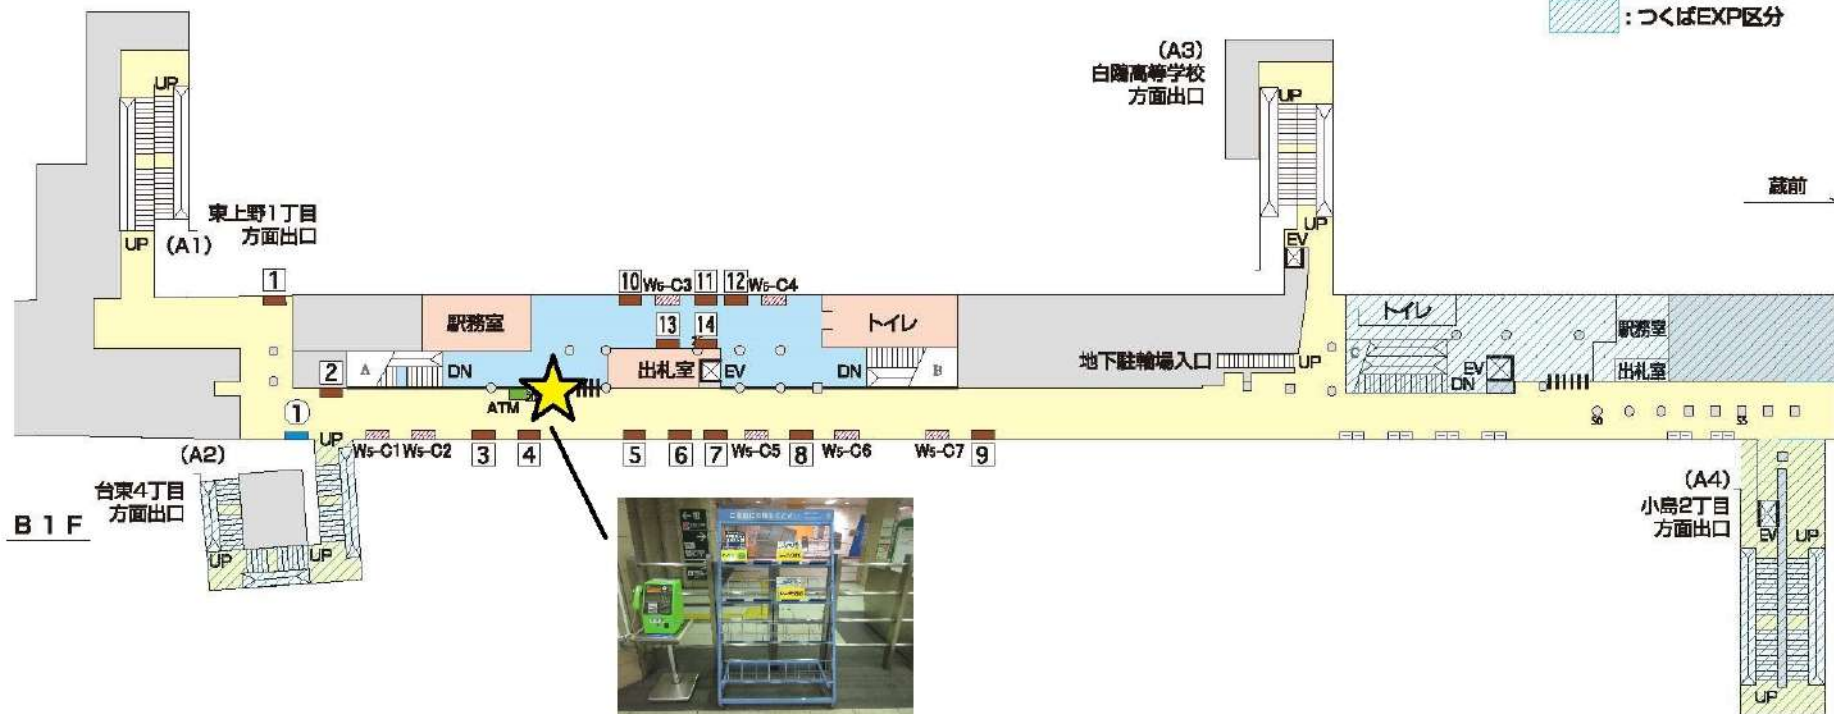

# E 10 都営大江戸線新御徒町駅

- 駅ばり
- ①一般ボード B1×4
  - ②一般ボード B1×2
  - ▨ : つくばEXP持分電飾ボード
  - ▨ : つくばEXP区分

上野御徒町

上野御徒町

B 2 F

上野御徒町

B 3 F

蔵前