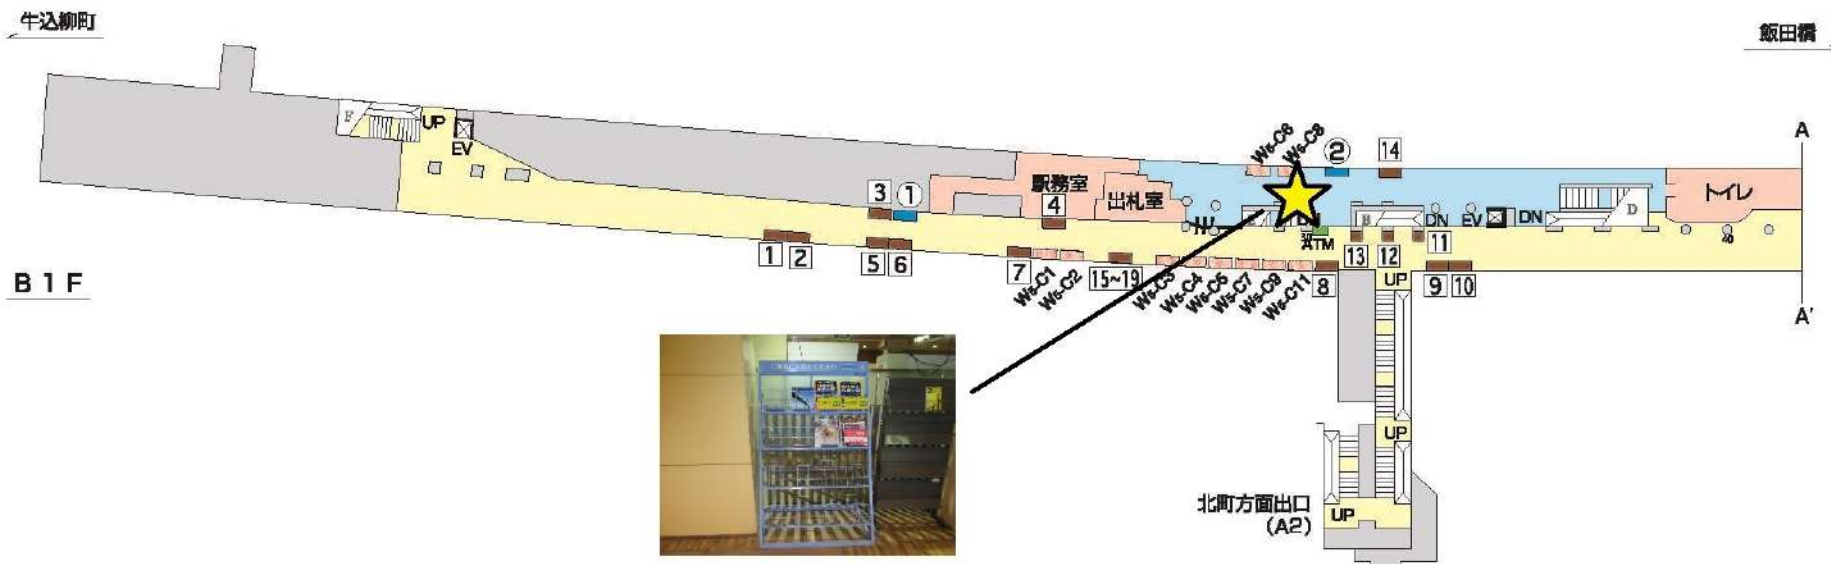

# E05 都営大江戸線牛込神楽坂駅

駅ばり  
 ①一般ポード B1×4  
 ②一般ポード B1×4

B中1F