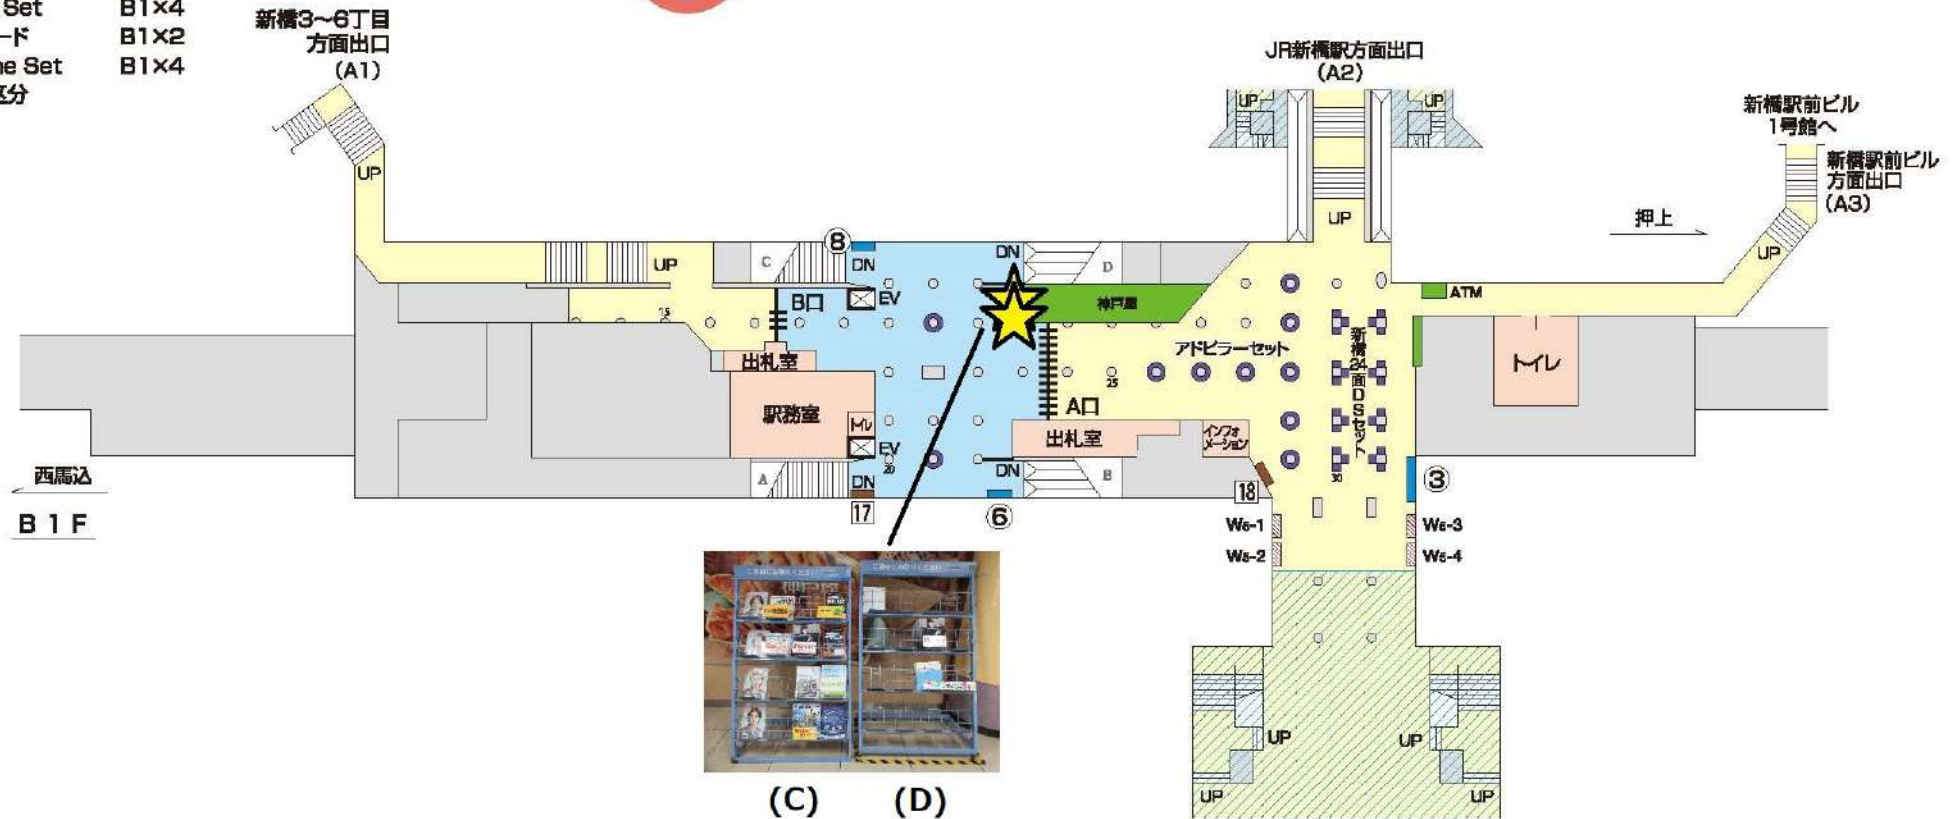

都営浅草線新橋駅

- 駅ばり
- ②一般ボード B1×4
 - ③Premium Set B1×8×2段
 - ⑥Green Set B1×4
 - ⑦一般ボード B1×2
 - ⑧浅草Line Set B1×4
 - :他区分

(C) (D)